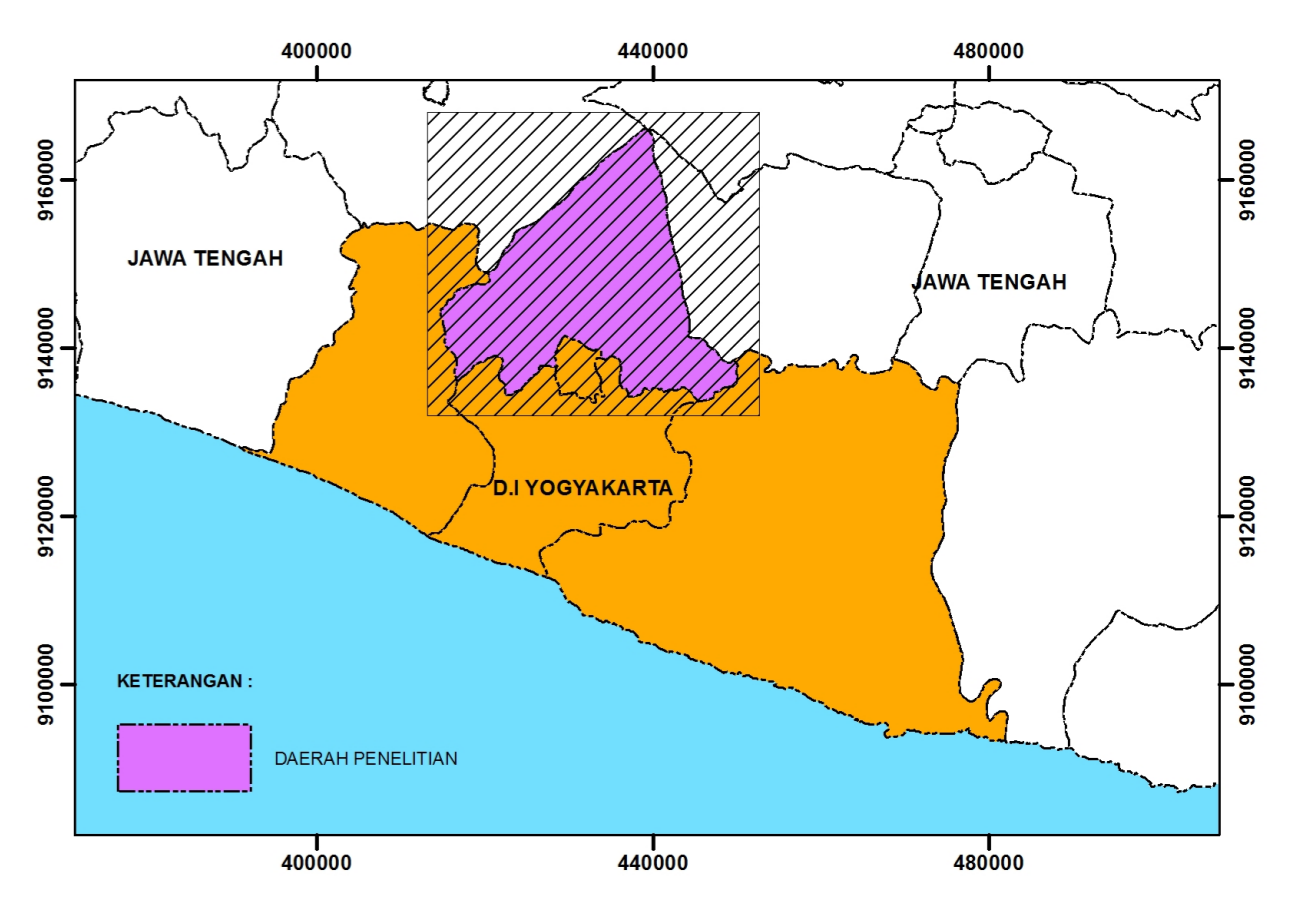

BADAN PENANGGULANGAN BENCANA DAERAH (BPBD)
DAERAH ISTIMEWA YOGYAKARTA
 Jalan Kenari No. 14 - A Miliran, Umbulharjo Yogyakarta. Telp. (0274) 555585 Fax. (0274) 555326
 YOGYAKARTA

KAJIAN PEMBUATAN JALUR EVAKUASI DI KAWASAN
RAWAN BENCANA KABUPATEN SLEMAN
PETA KAWASAN RAWAN BENCANA GUNUNGAPI MERAPI
KABUPATEN SLEMAN

KETERANGAN :

- IBUKOTA KABUPATEN
- IBUKOTA KECAMATAN
- KANTOR DESA
- GUNUNG MERAPI

- BATAS DESA
- BATAS KECAMATAN
- BATAS KABUPATEN
- BATAS PROVINSI
- JALAN ARTERI
- JALAN KOLEKTOR
- JALAN LOKAL
- REL KERETA API
- SUNGAI
- PEMUKIMAN

KAWASAN RAWAN BENCANA :

- KAWASAN RAWAN BENCANA 1
- KAWASAN RAWAN BENCANA 2
- KAWASAN RAWAN BENCANA 3

SUMBER
 - Data Kawasan Rawan Bencana Gunungapi Merapi BPPTKG Daerah Istimewa Yogyakarta
 - Peta Dasar Rupa Bumi Indonesia, Bakosurtanal Skala 1 : 25.000 Tahun 2003