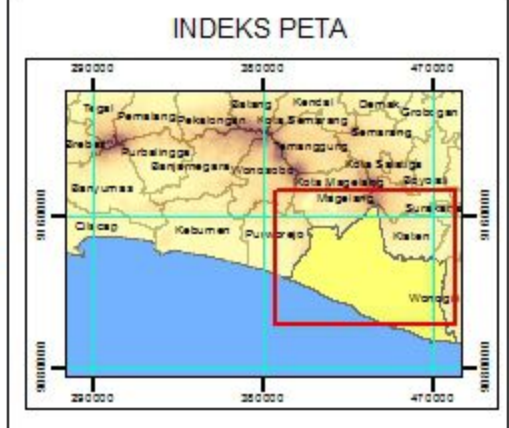

**PETA RUTE OPTIMUM
DARI POS PEMADAM KEBAKARAN
MENUJU LOKASI KEBAKARAN
DAERAH ISTIMEWA YOGYAKARTA**

- LEGENDA :**
- Pos Pemadam Kebakaran
 - Lokasi Bakar
 - Batas Administrasi**
 - Batas Kecamatan
 - Batas Kabupaten
 - Batas Provinsi
 - Kelas Jaringan Jalan**
 - Jaringan Jalan
 - Jalur Optimum