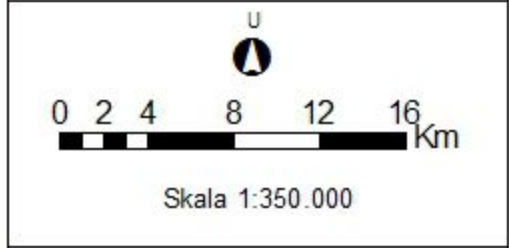

**PETA RUTE OPTIMUM
DARI POS PEMADAM KEBAKARAN
MENUJU LOKASI KEBAKARAN
DAERAH ISTIMEWA YOGYAKARTA**

- LEGENDA :**
- Pos Pemadam Kebakaran
 - Lokasi Bakar
 - Batas Administrasi**
 - Batas Kecamatan
 - Batas Kabupaten
 - Batas Provinsi
 - Kelas Jaringan Jalan**
 - Jaringan Jalan
 - Jalur Optimum