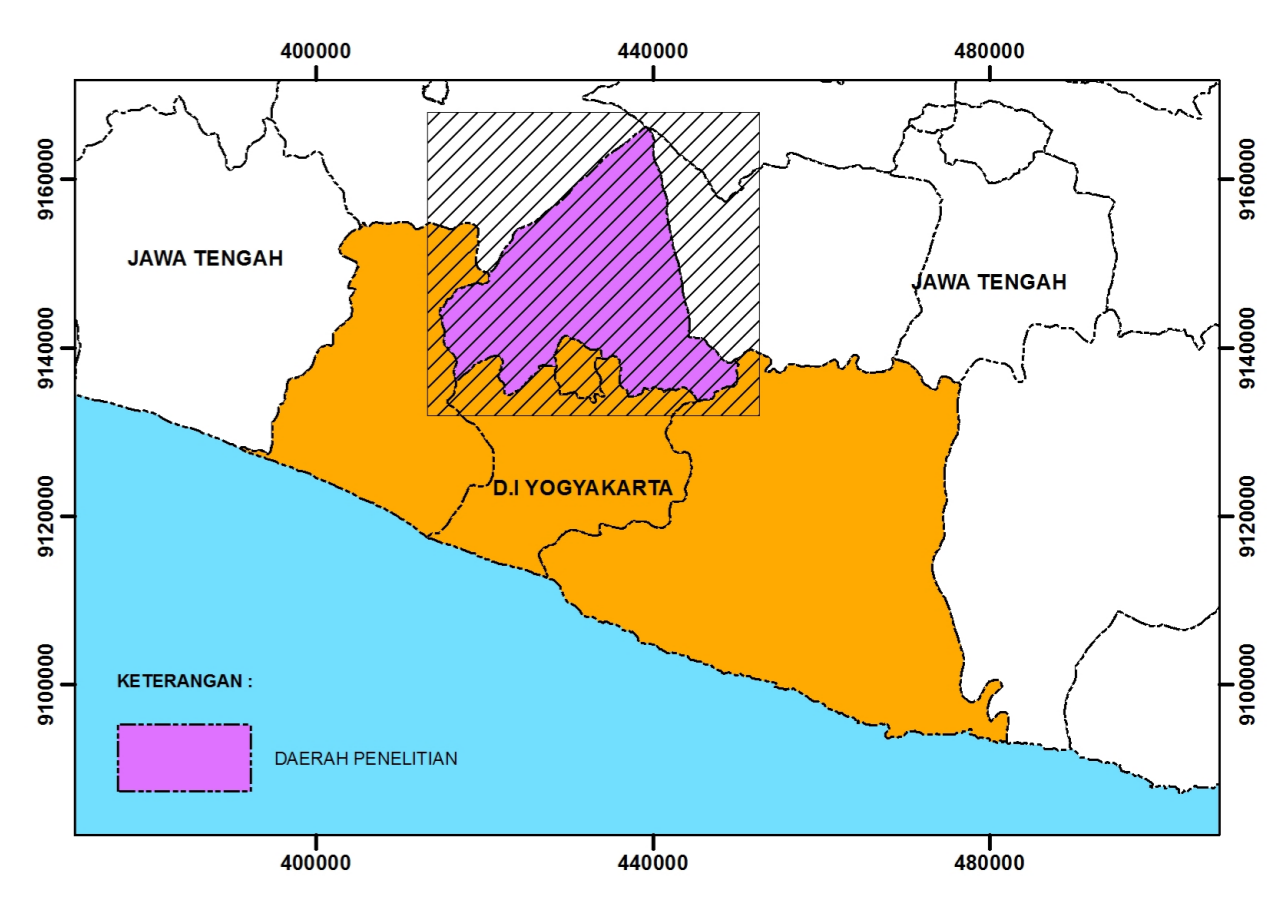

BADAN PENANGGULANGAN BENCANA DAERAH (BPBD)
DAERAH ISTIMEWA YOGYAKARTA
 Jalan Kenari No. 14 - A Miliran, Umbulharjo Yogyakarta. Telp. (0274) 555585 Fax. (0274) 555326
 YOGYAKARTA

**KAJIAN PEMBUATAN JALUR EVAKUASI DI KAWASAN
 RAWAN BENCANA KABUPATEN SLEMAN**

**PETA KAWASAN RAWAN BENCANA GUNUNGAPI MERAPI
 KECAMATAN CANGKRINGAN, KABUPATEN SLEMAN**

KETERANGAN :

- IBUKOTA KABUPATEN
- IBUKOTA KECAMATAN
- KANTOR DESA
- BATAS DESA
- BATAS KECAMATAN
- BATAS KABUPATEN
- BATAS PROVINSI
- JALAN ARTERI
- JALAN KOLEKTOR
- JALAN LOKAL
- JALAN LAIN
- JALAN SETAPAK
- REL KERETA API
- SUNGAI

KAWASAN RAWAN BENCANA :

- KAWASAN RAWAN BENCANA 1
- KAWASAN RAWAN BENCANA 2
- KAWASAN RAWAN BENCANA 3

SUMBER

- Data Kawasan Rawan Bencana Gunungapi Merapi BPPTKG Daerah Istimewa Yogyakarta
- Peta Dasar Rupa Bumi Indonesia, Bakosurtanal Skala 1 : 25.000 Tahun 2003