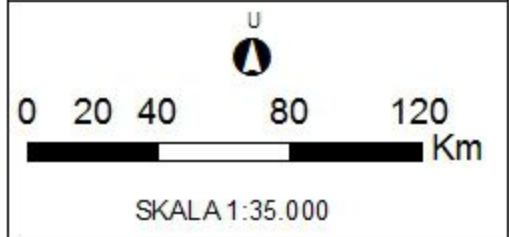

**PETA RUTE OPTIMUM
DARI POS PEMADAM KEBAKARAN
MENUJU LOKASI KEBAKARAN
KOTA YOGYAKARTA**

- LEGENDA :**
- Pos Pemadam Kebakaran
 - Lokasi Bakar
 - Batas Administrasi
 - - - - - Batas Kecamatan
 - - - - - Batas Kabupaten
 - - - - - Batas Provinsi
 - Kelas Jaringan Jalan
 - Jaringan Jalan
 - Jalur Optimum