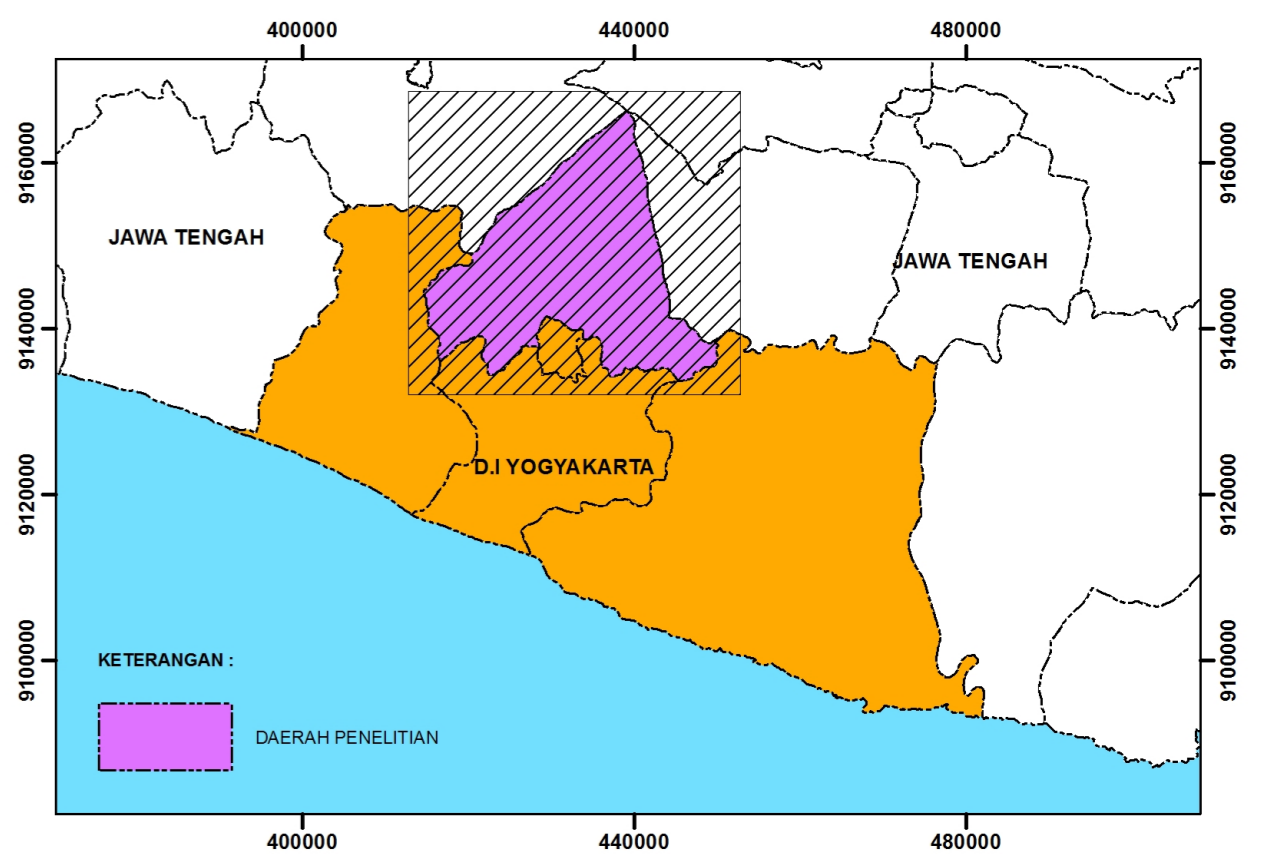

**BADAN PENANGGULANGAN BENCANA DAERAH (BPBD)  
DAERAH ISTIMEWA YOGYAKARTA**  
Jalan Kenari No. 14 - A Miliran, Umbulharjo Yogyakarta. Telp. (0274) 555585 Fax. (0274) 555326  
YOGYAKARTA

**KAJIAN PEMBUATAN JALUR EVAKUASI DI KAWASAN  
RAWAN BENCANA KABUPATEN SLEMAN**

**PETA KAWASAN RAWAN BENCANA GUNUNGAPI MERAPI  
DESA WONOKERTO, KECAMATAN TURI, KABUPATEN SLEMAN**

**KETERANGAN :**

- IBUKOTA KABUPATEN
  - IBUKOTA KECAMATAN
  - KANTOR DESA
  - BATAS DESA
  - BATAS KECAMATAN
  - BATAS KABUPATEN
  - BATAS PROVINSI
  - JALAN ARTERI
  - JALAN KOLEKTOR
  - JALAN LOKAL
  - JALAN LAIN
  - JALAN SETAPAK
  - REL KERETA API
  - SUNGAI
- KAWASAN RAWAN BENCANA :**
- KAWASAN RAWAN BENCANA 2
  - KAWASAN RAWAN BENCANA 3

**SUMBER**

- Data Kawasan Rawan Bencana Gunungapi Merapi BPPTKG Daerah Istimewa Yogyakarta
- Peta Dasar Rupa Bumi Indonesia, Bakosurtanal Skala 1 : 25.000 Tahun 2003