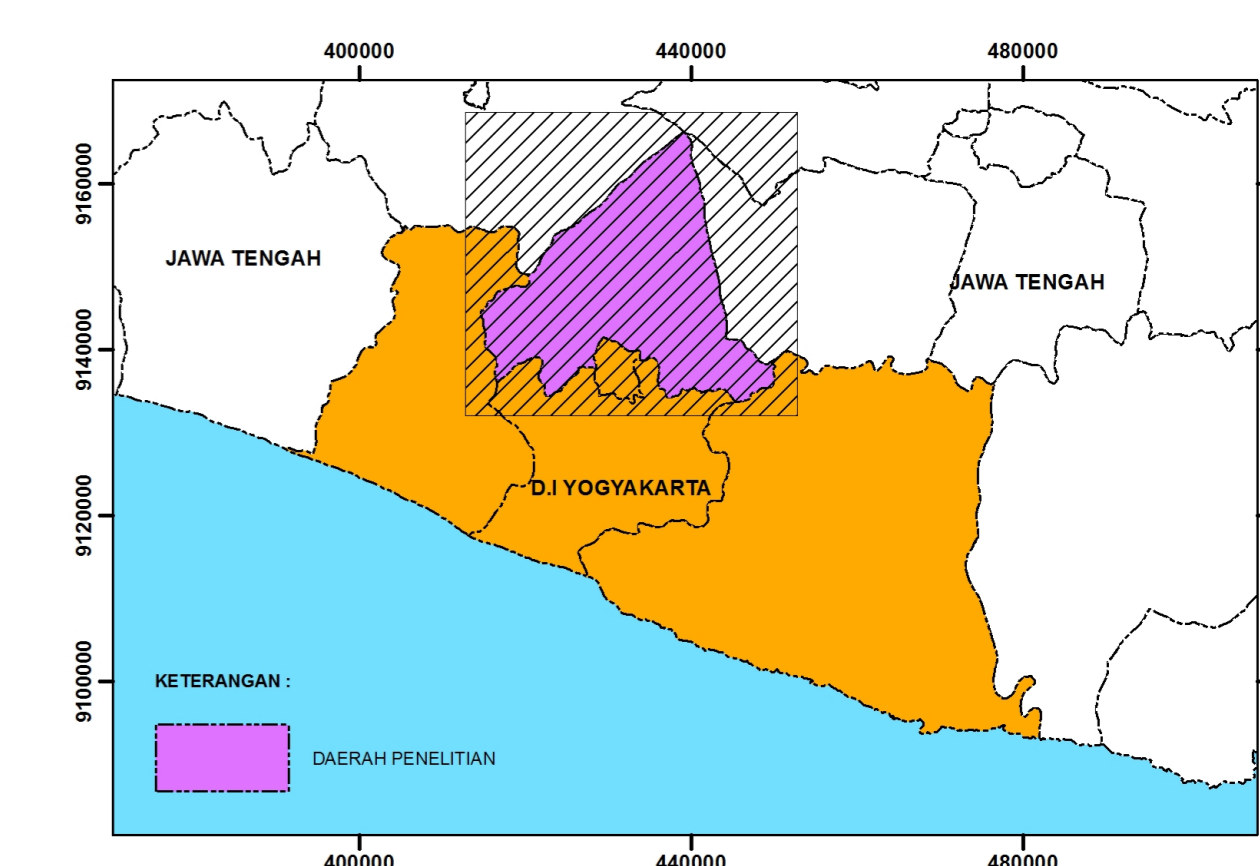

**BADAN PENANGGULANGAN BENCANA DAERAH (BPBD)  
DAERAH ISTIMEWA YOGYAKARTA**

Jalan Kenari No. 14 - A Miliran, Umbulharjo Yogyakarta. Telp. (0274) 555585 Fax. (0274) 555326

YOGYAKARTA

**KAJIAN PEMBUATAN JALUR EVAKUASI DI KAWASAN  
RAWAN BENCANA KABUPATEN SLEMAN**

**PETA KAWASAN RAWAN BENCANA GUNUNGAPI MERAPI  
DESA GLAGAHARJO, KECAMATAN CANGKRINGAN, KABUPATEN SLEMAN**

**KETERANGAN :**

- IBUKOTA KABUPATEN
  - IBUKOTA KECAMATAN
  - KANTOR DESA
  - BATAS DESA
  - BATAS KECAMATAN
  - BATAS KABUPATEN
  - BATAS PROVINSI
  - JALAN ARTERI
  - JALAN KOLEKTOR
  - JALAN LOKAL
  - JALAN LAIN
  - JALAN SETAPAK
  - REL KERETA API
  - SUNGAI
- KAWASAN RAWAN BENCANA :**
- KAWASAN RAWAN BENCANA 3

**SUMBER**

- Data Kawasan Rawan Bencana Gunungapi Merapi BPPTKG Daerah Istimewa Yogyakarta
- Peta Dasar Rupa Bumi Indonesia, Bakosurtanal Skala 1 : 25.000 Tahun 2003