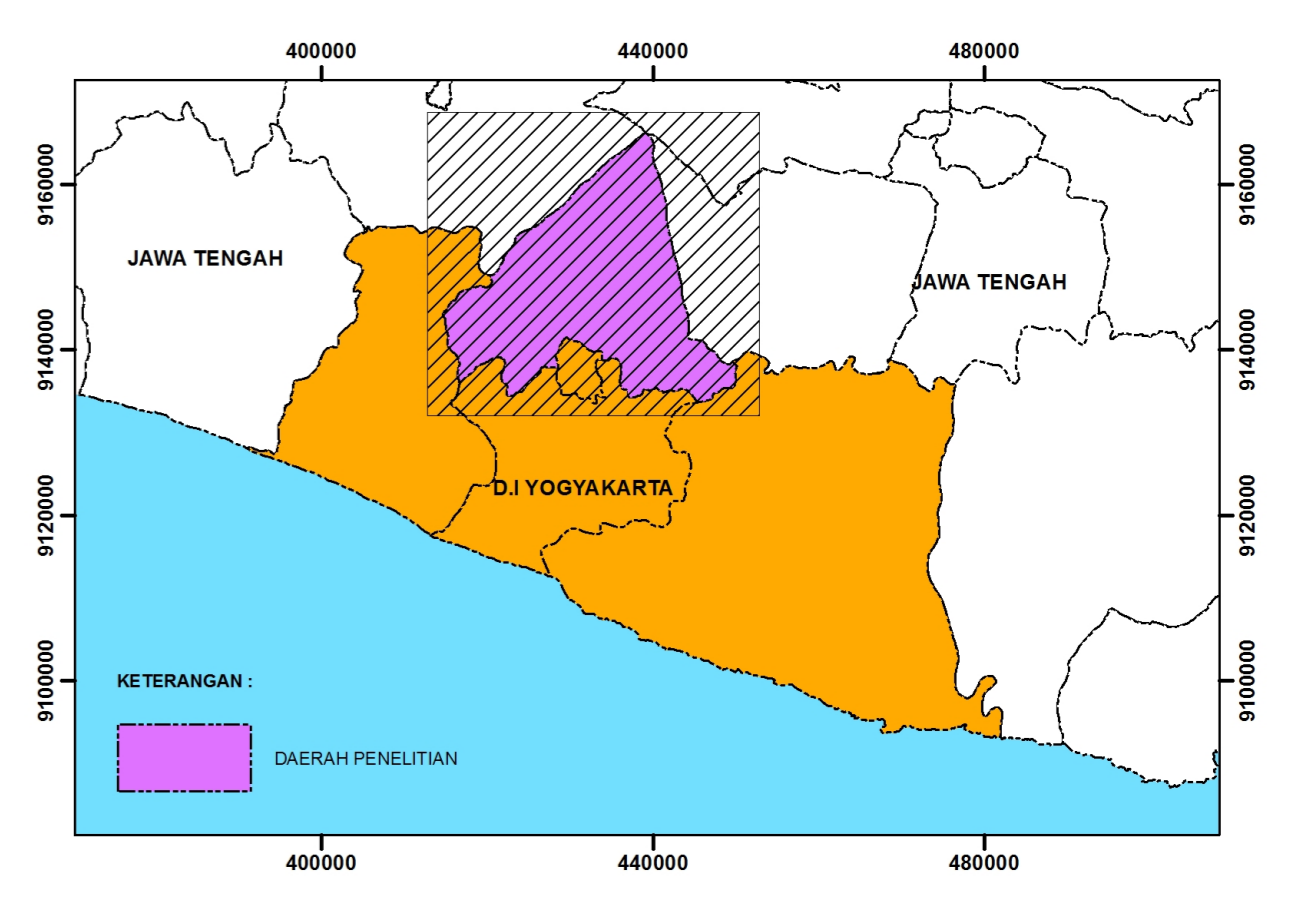

**BADAN PENANGGULANGAN BENCANA DAERAH (BPBD)
DAERAH ISTIMEWA YOGYAKARTA**
Jalan Kenari No. 14 - A Miliran, Umbulharjo Yogyakarta. Telp. (0274) 555585 Fax. (0274) 555326
YOGYAKARTA

**KAJIAN PEMBUATAN JALUR EVAKUASI DI KAWASAN
RAWAN BENCANA KABUPATEN SLEMAN**

**PETA KAWASAN RAWAN BENCANA GUNUNGAPI MERAPI
DESA KEPUHARJO, KECAMATAN CANGKRINGAN, KABUPATEN SLEMAN**

KETERANGAN :

- IBUKOTA KABUPATEN
- IBUKOTA KECAMATAN
- KANTOR DESA
- BATAS DESA
- BATAS KECAMATAN
- BATAS KABUPATEN
- BATAS PROVINSI
- JALAN ARTERI
- JALAN KOLEKTOR
- JALAN LOKAL
- JALAN LAIN
- JALAN SETAPAK
- REL KERETA API
- SUNGAI

KAWASAN RAWAN BENCANA :

- KAWASAN RAWAN BENCANA 2
- KAWASAN RAWAN BENCANA 3

Kabupaten Klaten

SUMBER
- Data Kawasan Rawan Bencana Gunungapi Merapi BPPTKG Daerah Istimewa Yogyakarta
- Peta Dasar Rupa Bumi Indonesia, Bakosurtanal Skala 1 : 25.000 Tahun 2003