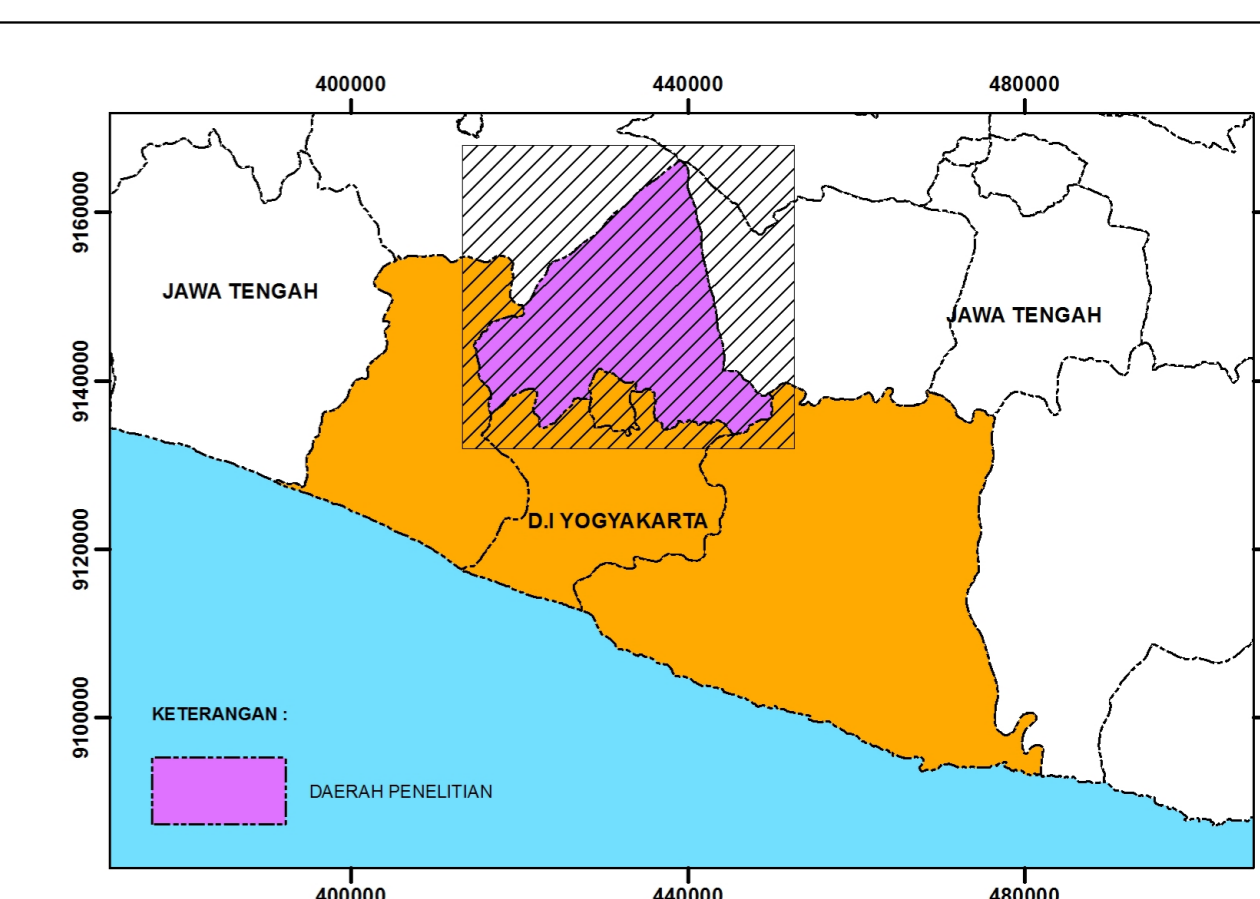

**BADAN PENANGGULANGAN BENCANA DAERAH (BPBD)
DAERAH ISTIMEWA YOGYAKARTA**

Jalan Kenari No. 14 - A Miliran, Umbulharjo Yogyakarta. Telp. (0274) 555585 Fax. (0274) 555326

YOGYAKARTA

**KAJIAN PEMBUATAN JALUR EVAKUASI DI KAWASAN
RAWAN BENCANA KABUPATEN SLEMAN**

**PETA KAWASAN RAWAN BENCANA GUNUNGAPI MERAPI
DESA GIRIKERTO, KECAMATAN TURI, KABUPATEN SLEMAN**

KETERANGAN :

- IBUKOTA KABUPATEN
- IBUKOTA KECAMATAN
- KANTOR DESA
- BATAS DESA
- BATAS KECAMATAN
- BATAS KABUPATEN
- BATAS PROVINSI
- JALAN ARTERI
- JALAN KOLEKTOR
- JALAN LOKAL
- JALAN LAIN
- JALAN SETAPAK
- REL KERETA API
- SUNGAI

KAWASAN RAWAN BENCANA :

- KAWASAN RAWAN BENCANA 2
- KAWASAN RAWAN BENCANA 3

SUMBER

- Data Kawasan Rawan Bencana Gunungapi Merapi BPPTKG Daerah Istimewa Yogyakarta
- Peta Dasar Rupa Bumi Indonesia, Bakosurtanal Skala 1 : 25.000 Tahun 2003