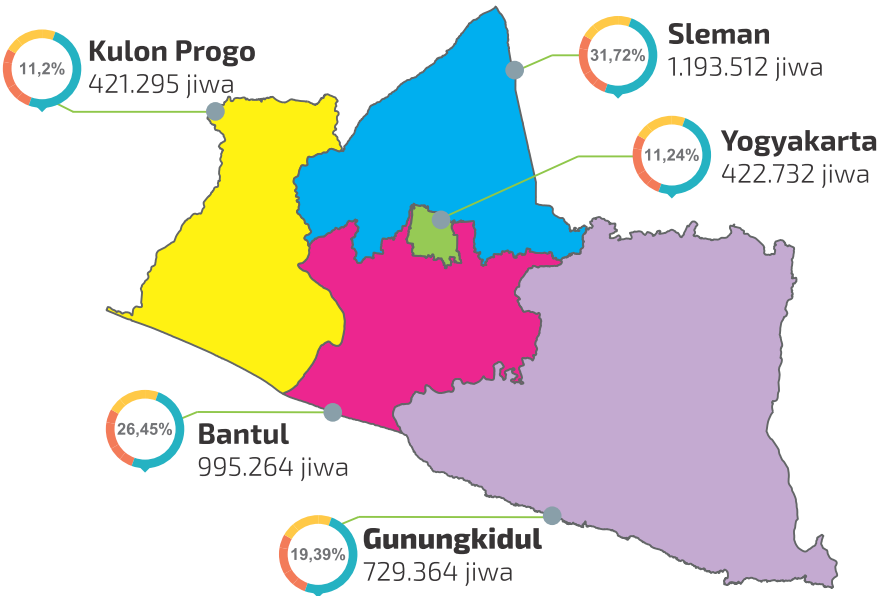

**Jumlah Penduduk DIY**  
Tahun 2017

**3.762.167**

**1.901.298**  
perempuan

**1.860.869**  
laki-laki

**DISTRIBUSI PENDUDUK DIY**

**Persentase**  
Penduduk DIY

**49,46%**  
laki-laki

**50,54%**  
perempuan

**Kepadatan**  
Penduduk DIY

**1.181/km<sup>2</sup>**

**Proyeksi**  
Penduduk DIY