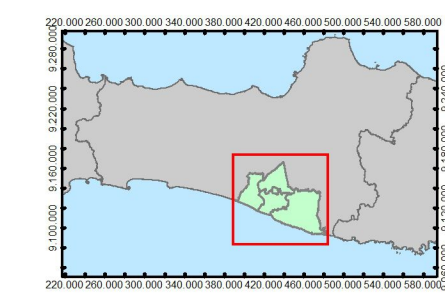

**PETA BAHAYA LETUSAN GUNUNG API
DAERAH ISTIMEWA YOGYAKARTA**

Legenda :

- Batas Provinsi
- - - Batas Kecamatan
- - - Batas Kabupaten
- JALAN NASIONAL
- JALAN PROPINSI

Indeks Bahaya Letusan Gunung Api

Coordinate System : WGS 1984 UTM Zone 49M
 Projection : Transverse Mercator
 Datum : WGS 1984