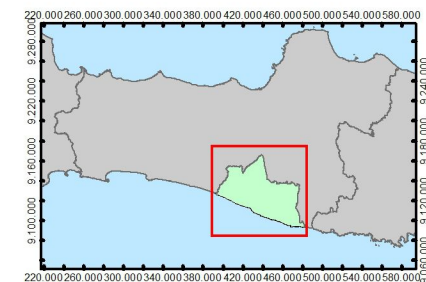

**PETA LOKASI BENCANA GEMPABUMI
MEMBUTUHKAN RELOKASI**

0 1 2 4 6 8
Km

Legenda :

- Lokasi Bencana Perlu Relokasi
- Batas Provinsi
- Batas Provinsi
- - - Batas Kecamatan
- - - Batas Kabupaten
- JALAN NASIONAL
- JALAN PROPINSI

Coordinate System : WGS 1984 UTM Zone 49M
Projection : Transverse Mercator
Datum : WGS 1984

Sumber:
1. Single Basemap DIY
2. Analisis 2017

Dibuat oleh :
Badan Penanggulangan Bencana Daerah (BPBD DIY)
Tahun 2017