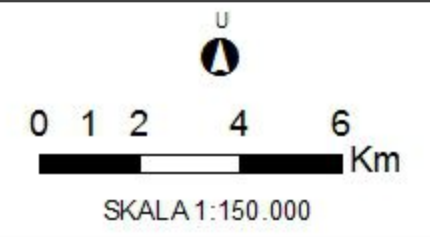

**PETA RUTE OPTIMUM
DARI POS PEMADAM KEBAKARAN
MENUJU LOKASI KEBAKARAN
KABUPATEN SLEMAN**

- LEGENDA :**
- Pos Pemadam Kebakaran
 - Lokasi Bakar
 - Batas Administrasi
 - - - - - Batas Kecamatan
 - - - - - Batas Kabupaten
 - - - - - Batas Provinsi
 - Kelas Jaringan Jalan
 - Jaringan Jalan
 - Jalur Optimum