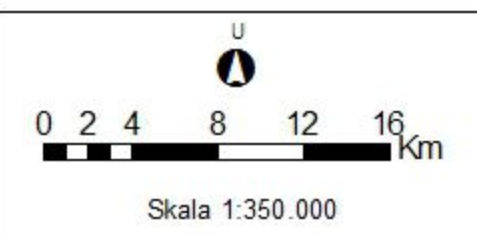

PETA
TINGKAT KERENTANAN KEBAKARAN
DAERAH ISTIMEWA YOGYAKARTA

- LEGENDA :
- Batas Administrasi
 - - - - Batas Kabupaten
 - - - - Batas Provinsi
 - Tingkat Kerentanan Kebakaran
 - Sangat Rendah
 - Rendah
 - Sedang
 - Tinggi
 - Sangat Tinggi