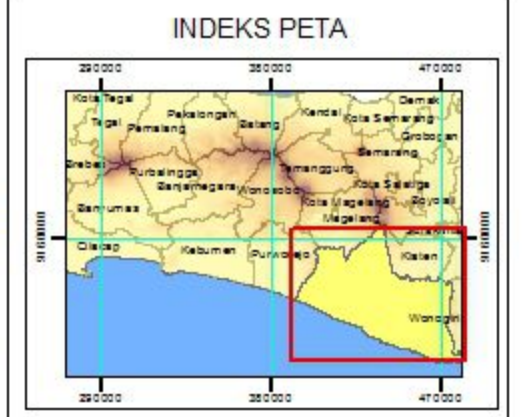

PETA
TINGKAT KERENTANAN KEBAKARAN
DAERAH ISTIMEWA YOGYAKARTA

- LEGENDA :
- Batas Administrasi
 - - - - Batas Kabupaten
 - - - - Batas Provinsi
 - Tingkat Kerentanan Kebakaran
 - Sangat Rendah
 - Rendah
 - Sedang
 - Tinggi
 - Sangat Tinggi