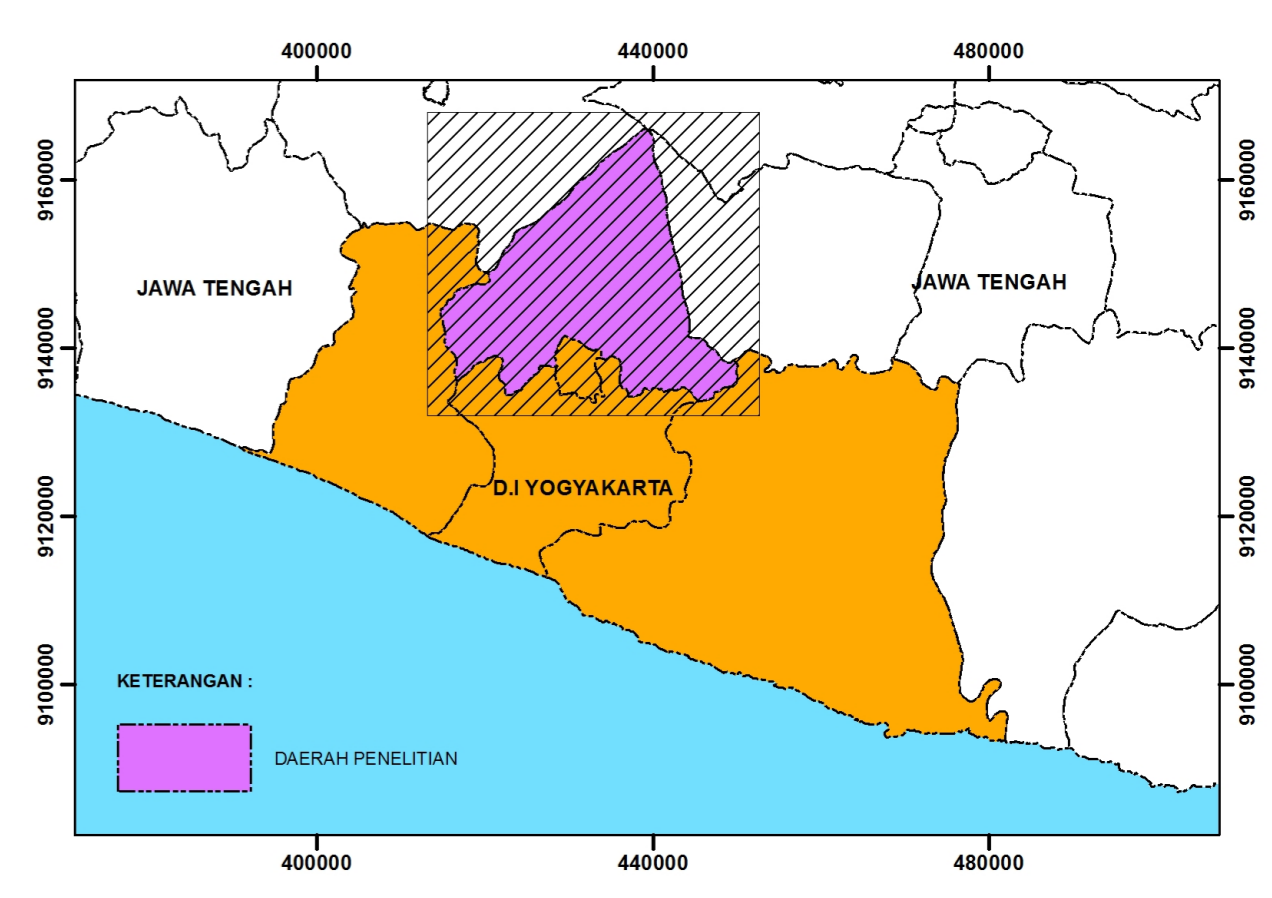

**BADAN PENANGGULANGAN BENCANA DAERAH (BPBD)
DAERAH ISTIMEWA YOGYAKARTA**
Jalan Kenari No. 14 - A Miliran, Umbulharjo Yogyakarta. Telp. (0274) 555585 Fax. (0274) 555326
YOGYAKARTA

**KAJIAN PEMBUATAN JALUR EVAKUASI DI KAWASAN
RAWAN BENCANA KABUPATEN SLEMAN**

PETA KETINGGIAN TEMPAT KABUPATEN SLEMAN

KETERANGAN :

- IBUKOTA KABUPATEN
- IBUKOTA KECAMATAN
- KANTOR DESA
- GUNUNG MERAPI
- BATAS DESA
- BATAS KECAMATAN
- BATAS KABUPATEN
- BATAS PROVINSI
- JALAN ARTERI
- JALAN KOLEKTOR
- JALAN LOKAL
- REL KERETA API
- SUNGAI

KETINGGIAN TEMPAT :

- KETINGGIAN < 100 METER
- KETINGGIAN 100 - 499 METER
- KETINGGIAN 500 - 999 METER
- KETINGGIAN > 1000 METER

SUMBER

- Data Kontur Kabupaten Sleman
- Peta Dasar Rupa Bumi Indonesia, Bakosurtanal Skala 1 : 25.000
Tahun 2003