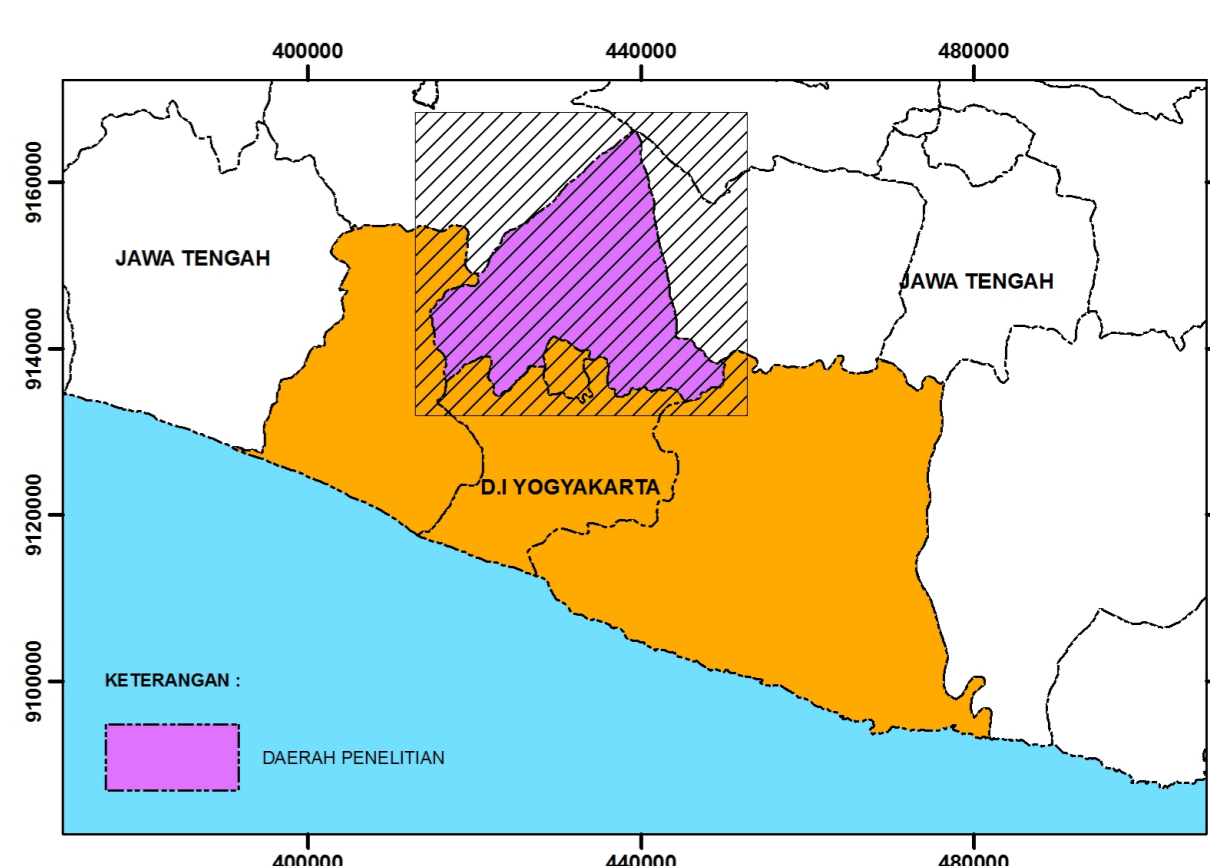

**BADAN PENANGGULANGAN BENCANA DAERAH (BPBD)
DAERAH ISTIMEWA YOGYAKARTA**

Jalan Kenari No. 14 - A Miliran, Umbulharjo Yogyakarta. Telp. (0274) 555585 Fax. (0274) 555326

YOGYAKARTA

**KAJIAN PEMBUATAN JALUR EVAKUASI DI KAWASAN
RAWAN BENCANA KABUPATEN SLEMAN**

**PETA JALUR EVAKUASI SEKTOR E
ERUPSI GUNUNGAPI MERAPI KABUPATEN SLEMAN**

SKALA 1 : 25.000

KETERANGAN :

- IBUKOTA KABUPATEN
- IBUKOTA KECAMATAN
- KANTOR DESA
- BARAK PENGUNGSIAN EKSTINGSI
- BARAK PENGUNGSIAN POTENSIAL PENDUDUK
- BARAK PENGUNGSIAN POTENSIAL TERNAK
- BARAK PENGUNGSIAN ALTERNATIF DI KABUPATEN KLATEN
- BATAS DESA
- BATAS KECAMATAN
- BATAS KABUPATEN
- BATAS PROVINSI
- JALAN ARTERI
- JALAN KOLEKTOR
- SUNGAI
- JALUR EVAKUASI UTAMA
- JALUR EVAKUASI
- JALUR EVAKUASI ALTERNATIF KE KABUPATEN KLATEN

Kabupaten Klaten

SUMBER

- Citra Orthophoto Kabupaten Sleman Tahun Liputan 2012
- Survei Lapangan
- Pemetaan Partisipatif
- Peta Dasar Rupa Bumi Indonesia, Bakosurtanal Skala 1 : 25.000 Tahun 2003