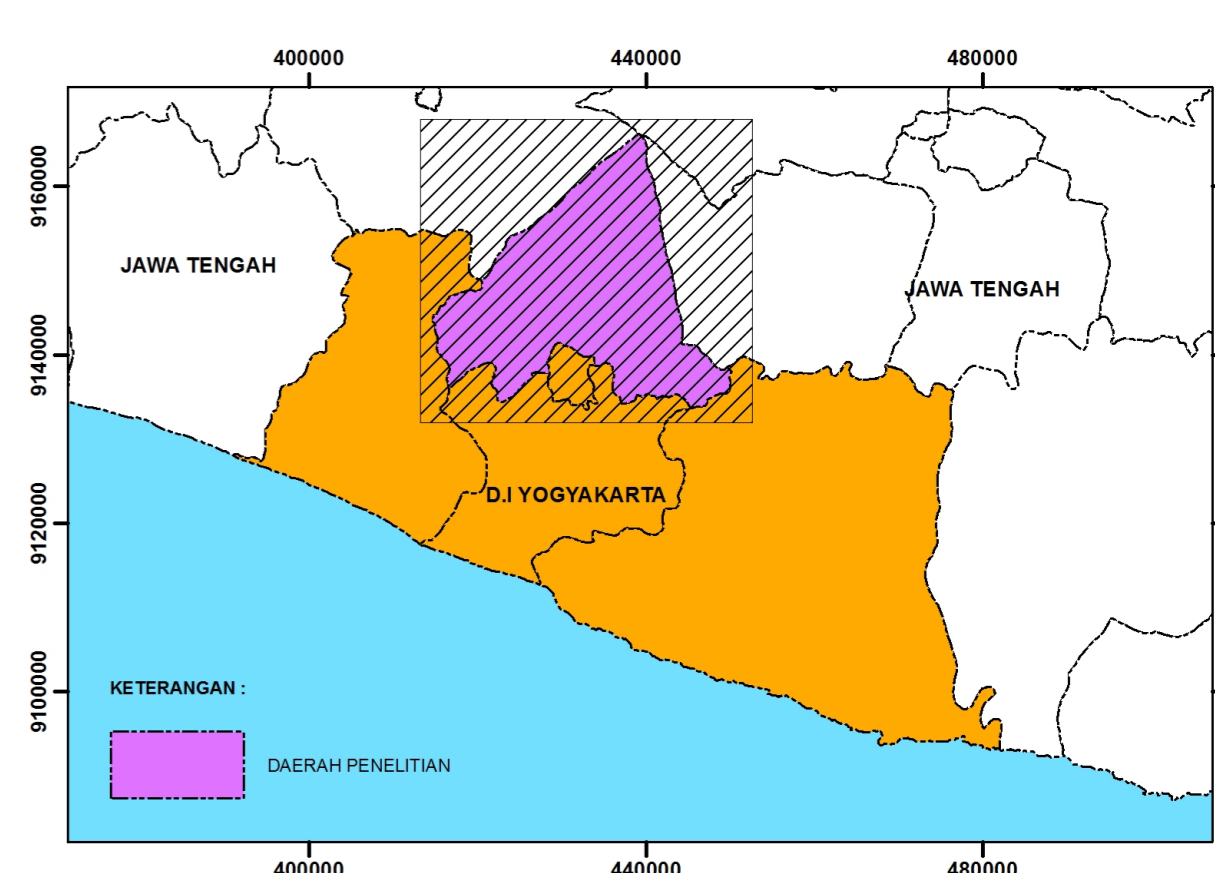

**PETA KAWASAN RAWAN BENCANA GUNUNGAPI MERAPI
KECAMATAN TURI, KABUPATEN SLEMAN**

KETERANGAN :

- IBUKOTA KABUPATEN
- IBUKOTA KECAMATAN
- KANTOR DESA
- BATAS DESA
- BATAS KECAMATAN
- BATAS KABUPATEN
- BATAS PROVINSI
- JALAN ARTERI
- JALAN KOLEKTOR
- JALAN LOKAL
- JALAN LAIN
- JALAN SETAPAK
- REL KERETA API
- SUNGAI

- KAWASAN RAWAN BENCANA 2
- KAWASAN RAWAN BENCANA 3

SUMBER

- Data Kawasan Rawan Bencana Gunungapi Merapi BPPTKG Daerah Istimewa Yogyakarta
- Peta Dasar Rupa Bumi Indonesia, Bakosurtanal Skala 1 : 25.000 Tahun 2003

110°20'E

430000

110°25'E

Kabupaten Magelang

Kecamatan Turi

Kecamatan Pakem

Kecamatan Tempel

Kecamatan Sleman

Kecamatan Ngaglik

Kecamatan Ngemplak

110°20'E

430000

110°25'E

7°35'0"S

7°40'0"S

7°35'0"S