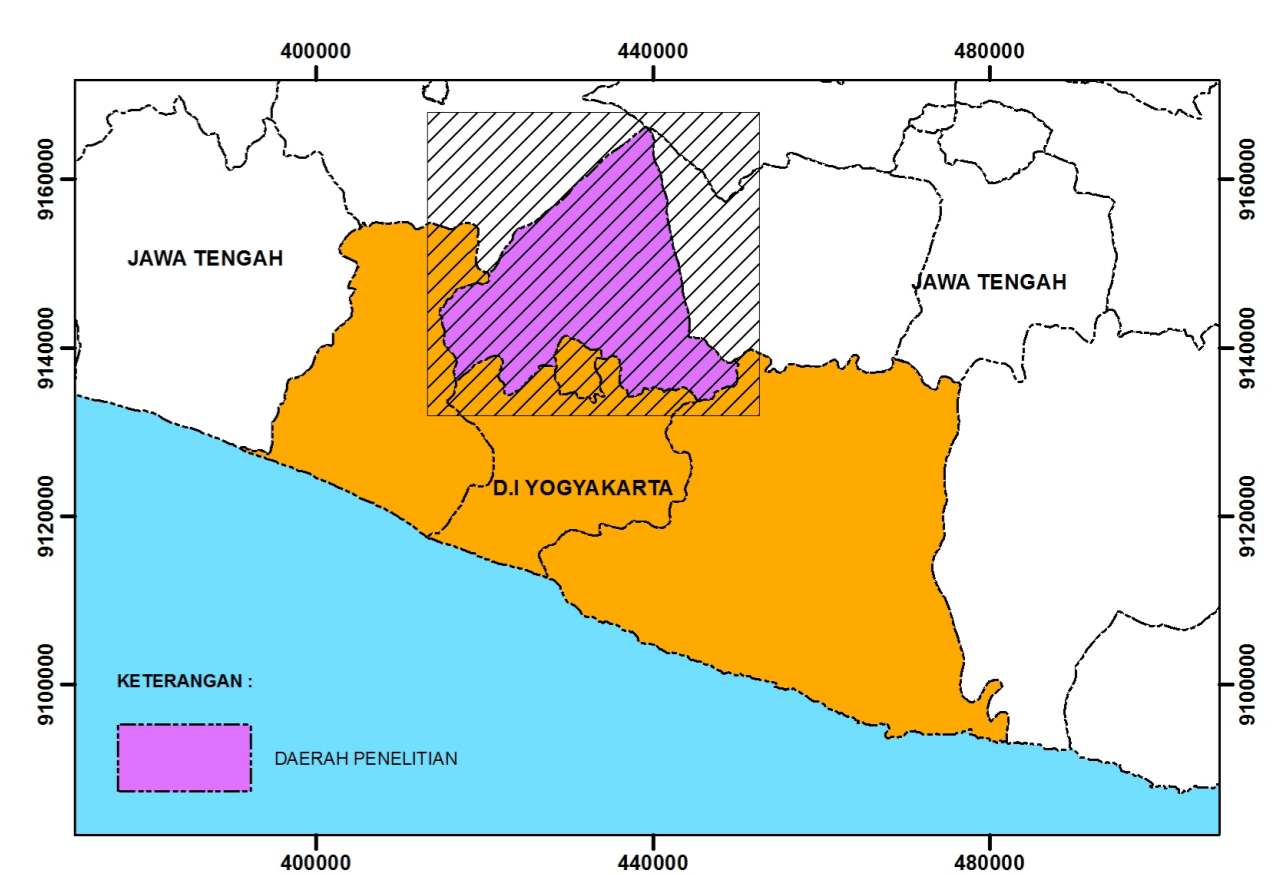

**BADAN PENANGGULANGAN BENCANA DAERAH (BPBD)  
DAERAH ISTIMEWA YOGYAKARTA**  
Jalan Kenari No. 14 - A Miliran, Umbulharjo Yogyakarta. Telp. (0274) 555585 Fax. (0274) 555326  
YOGYAKARTA

**KAJIAN PEMBUATAN JALUR EVAKUASI DI KAWASAN  
RAWAN BENCANA KABUPATEN SLEMAN**

**PETA KAWASAN RAWAN BENCANA GUNUNGAPI MERAPI  
DESA UMBULHARJO, KECAMATAN CANGKRINGAN, KABUPATEN SLEMAN**

**KETERANGAN :**

- IBUKOTA KABUPATEN
  - IBUKOTA KECAMATAN
  - KANTOR DESA
  - BATAS DESA
  - BATAS KECAMATAN
  - BATAS KABUPATEN
  - BATAS PROVINSI
  - JALAN ARTERI
  - JALAN KOLEKTOR
  - JALAN LOKAL
  - JALAN LAIN
  - JALAN SETAPAK
  - REL KERETA API
  - SUNGAI
- KAWASAN RAWAN BENCANA :**
- KAWASAN RAWAN BENCANA 2
  - KAWASAN RAWAN BENCANA 3

**SUMBER**  
- Data Kawasan Rawan Bencana Gunungapi Merapi BPPTKG Daerah Istimewa Yogyakarta  
- Peta Dasar Rupa Bumi Indonesia, Bakosurtanal Skala 1 : 25.000 Tahun 2003