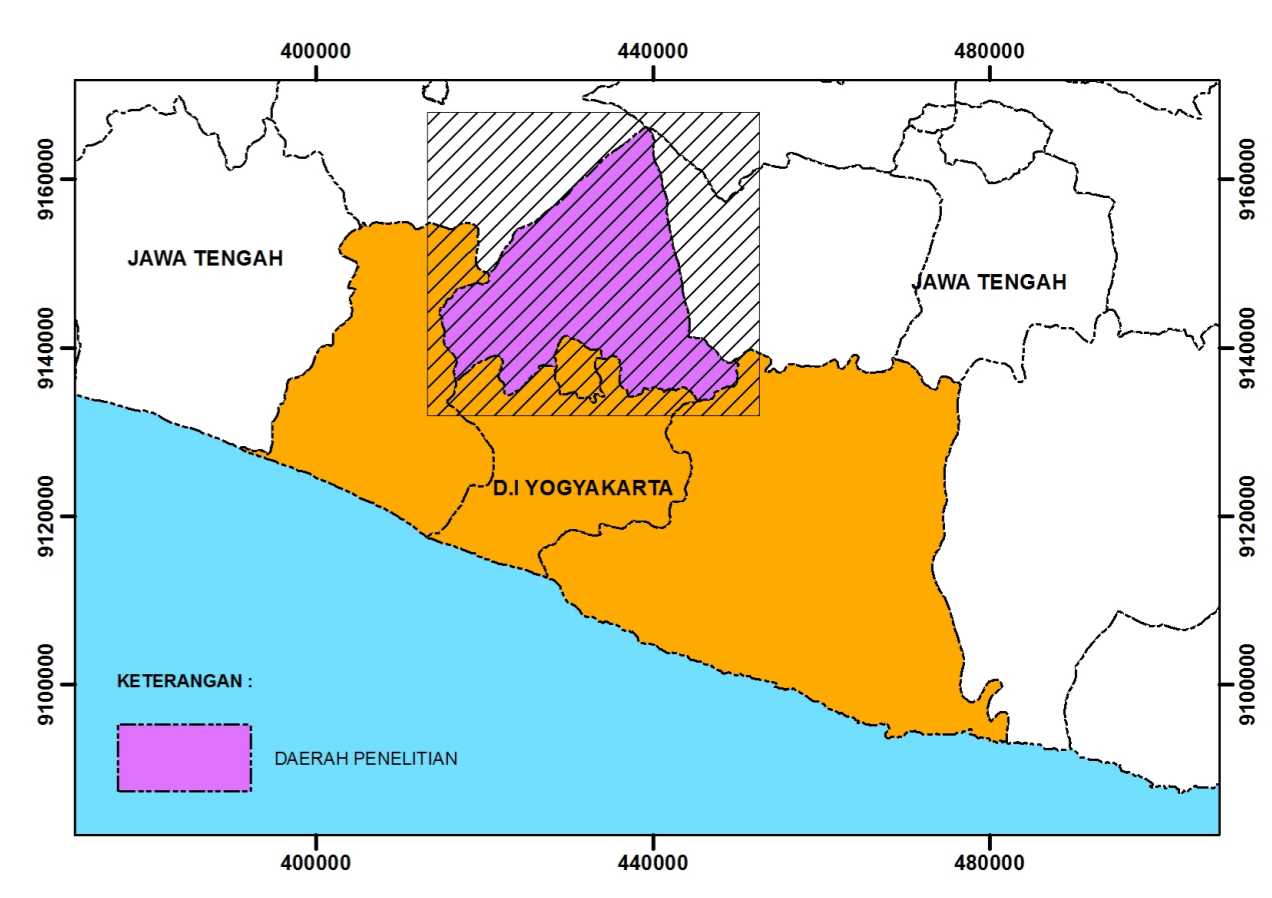

BADAN PENANGGULANGAN BENCANA DAERAH (BPBD)
DAERAH ISTIMEWA YOGYAKARTA
 Jalan Kenari No. 14 - A Miliran, Umbulharjo Yogyakarta. Telp. (0274) 555585 Fax. (0274) 555326
 YOGYAKARTA

KAJIAN PEMBUATAN JALUR EVAKUASI DI KAWASAN
RAWAN BENCANA KABUPATEN SLEMAN

PETA KAWASAN RAWAN BENCANA GUNUNGAPI MERAPI
KECAMATAN NGEMLAK, KABUPATEN SLEMAN

KETERANGAN :

- IBUKOTA KABUPATEN
- IBUKOTA KECAMATAN
- KANTOR DESA
- BATAS DESA
- BATAS KECAMATAN
- BATAS KABUPATEN
- BATAS PROVINSI
- JALAN ARTERI
- JALAN KOLEKTOR
- JALAN LOKAL
- JALAN LAIN
- JALAN SETAPAK
- REL KERETA API
- SUNGAI

KAWASAN RAWAN BENCANA :

- KAWASAN RAWAN BENCANA 1
- KAWASAN RAWAN BENCANA 2
- KAWASAN RAWAN BENCANA 3

SUMBER
 - Data Kawasan Rawan Bencana Gunungapi Merapi BPPTKG Daerah Istimewa Yogyakarta
 - Peta Dasar Rupa bumi Indonesia, Bakosurtanal Skala 1 : 25.000 Tahun 2003