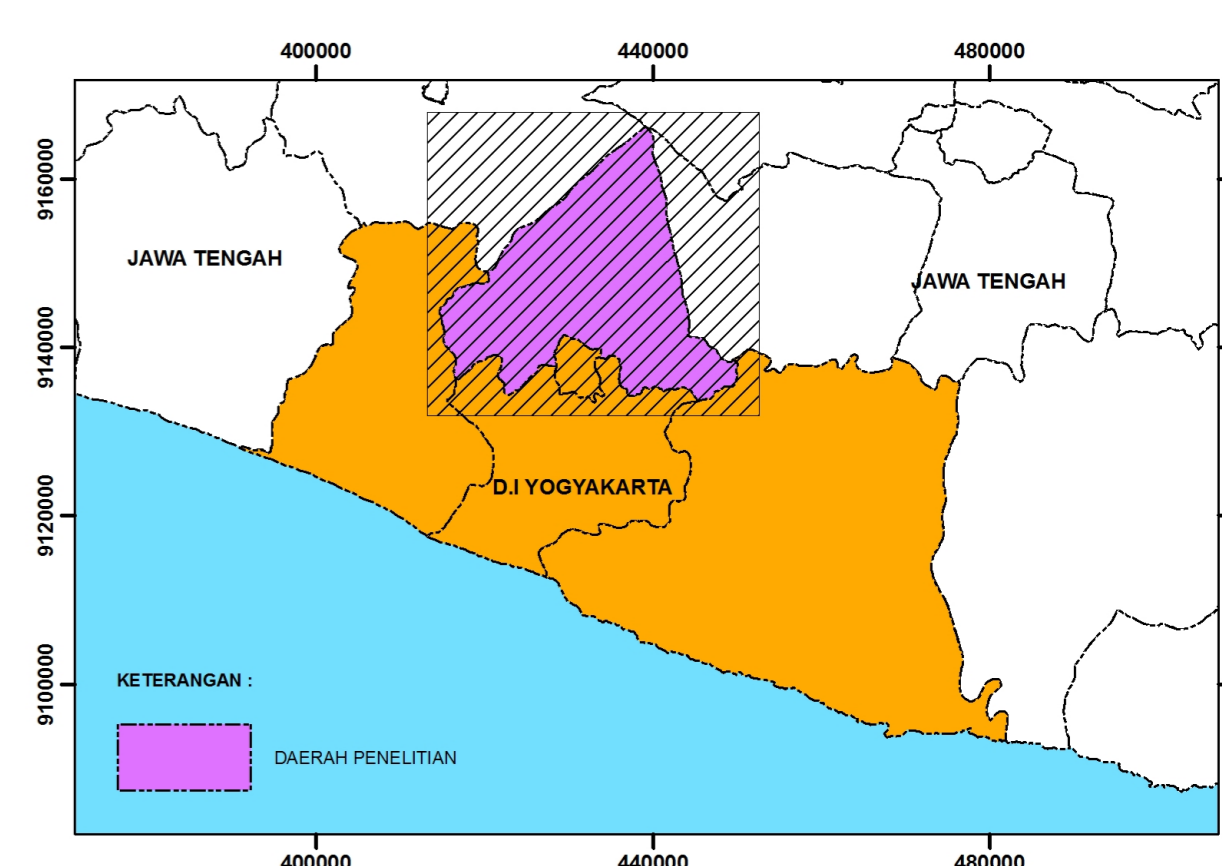

**BADAN PENANGGULANGAN BENCANA DAERAH (BPBD)
DAERAH ISTIMEWA YOGYAKARTA**

Jalan Kenari No. 14 - A Miliran, Umbulharjo Yogyakarta. Telp. (0274) 555585 Fax. (0274) 555326

YOGYAKARTA

**KAJIAN PEMBUATAN JALUR EVAKUASI DI KAWASAN
RAWAN BENCANA KABUPATEN SLEMAN**

**PETA JALUR EVAKUASI SEKTOR D
ERUPSI GUNUNGAPI MERAPI KABUPATEN SLEMAN**

SKALA 1 : 30.000

KETERANGAN :

- IBUKOTA KABUPATEN
- IBUKOTA KECAMATAN
- KANTOR DESA
- BARAK PENGUNGSIAN EKSTINGSI
- BARAK PENGUNGSIAN POTENSIAL PENDUDUK
- BARAK PENGUNGSIAN POTENSIAL TERNAK
- BARAK PENGUNGSIAN ALTERNATIF DI KABUPATEN KLATEN
- BATAS DESA
- BATAS KECAMATAN
- BATAS KABUPATEN
- BATAS PROVINSI
- JALAN ARTERI
- JALAN KOLEKTOR
- SUNGAI
- JALUR EVAKUASI UTAMA
- JALUR EVAKUASI
- JALUR EVAKUASI ALTERNATIF KE KABUPATEN KLATEN

SUMBER

- Citra Orthophoto Kabupaten Sleman Tahun Liputan 2012
- Survei Lapangan
- Pemetaan Partisipatif
- Peta Dasar Rupa Bumi Indonesia, Bakosurtanal Skala 1 : 25.000 Tahun 2003