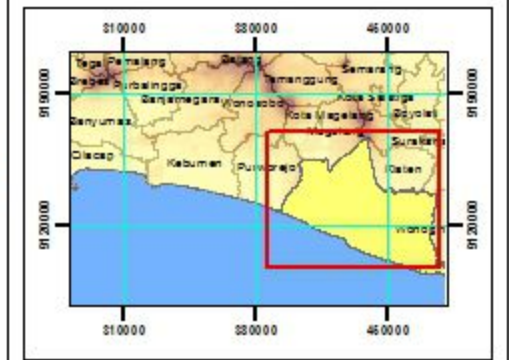

PETA PENGGUNAAN LAHAN DAERAH ISTIMEWA YOGYAKARTA

LEGENDA :

- Batas Administrasi**
- - - - Batas Kecamatan
 - - - - Batas Kabupaten
 - - - - Batas Provinsi
- KELAS PENGGUNAAN LAHAN**
- | | | | |
|--|---------------|--|-------------------|
| | AIR LAUT | | PASIR DARAT |
| | AIR PAYAU | | PEMUKIMAN |
| | AIR TAWAR | | RAWA |
| | BELUKAR/SEMAK | | RUMPUT |
| | GEDUNG | | SAWAH IRIGASI |
| | HUTAN | | SAWAH TADAH HUJAN |
| | KEBUN | | TANAH BERSATU |
| | | | TEGALAN |

INDEKS PETA

**PEMERINTAH DAERAH
DAERAH ISTIMEWA YOGYAKARTA**

SUMBER :
1. Peta RBI Skala 1:25.000 Lembar DIY
2. Data Penggunaan Lahan BAPPEDA 2012