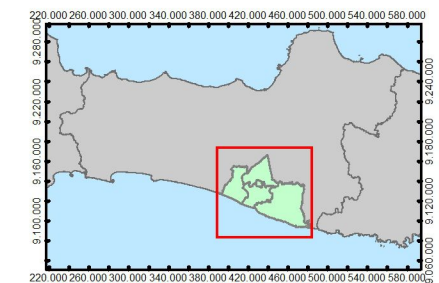

**PETA MULTI BAHAYA
DAERAH ISTIMEWA YOGYAKARTA**

0 1 2 4 6 8
Km

Legenda :

- Batas Provinsi
- - - Batas Kecamatan
- - - Batas Kabupaten
- JALAN NASIONAL
- JALAN PROPINSI

Indeks Multi Bahaya

Coordinate System : WGS 1984 UTM Zone 49M
Projection : Transverse Mercator
Datum : WGS 1984