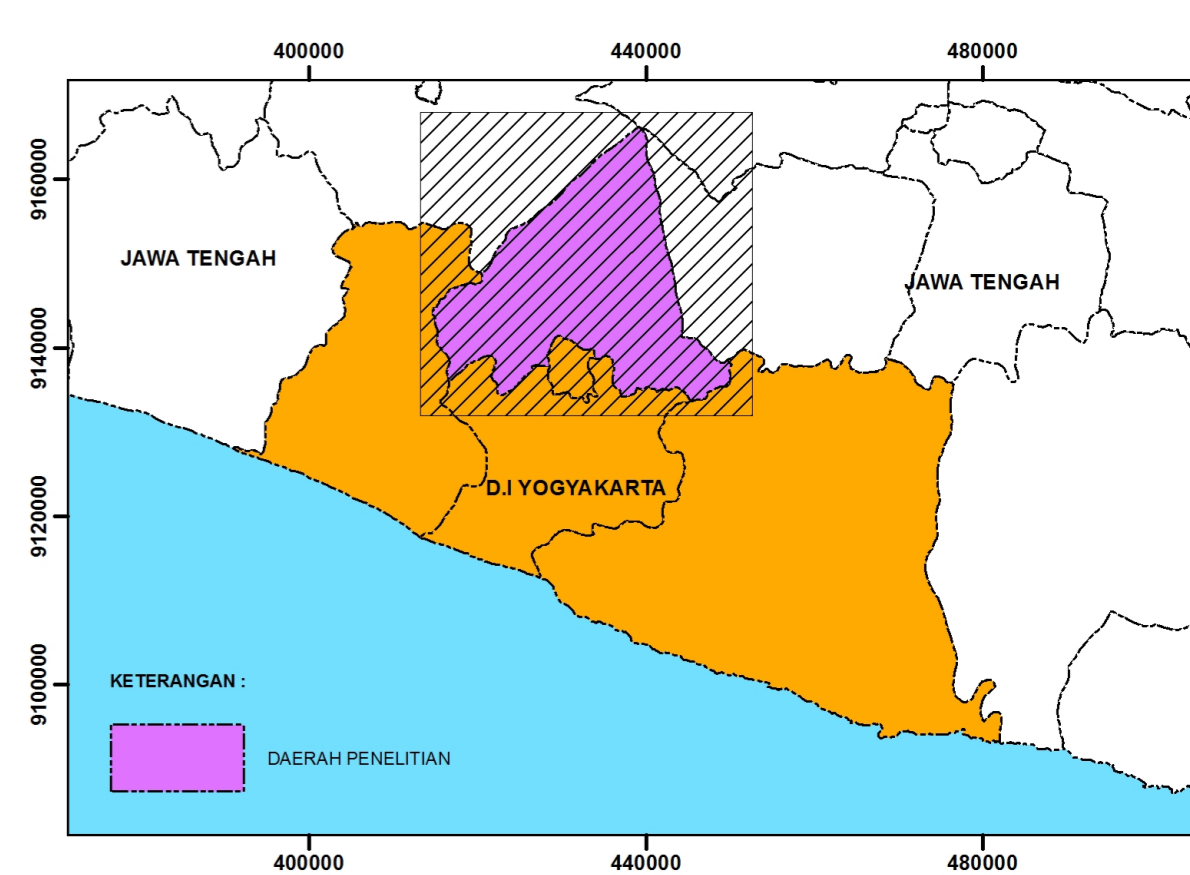

**BADAN PENANGGULANGAN BENCANA DAERAH (BPBD)  
DAERAH ISTIMEWA YOGYAKARTA**

Jalan Kenari No. 14 - A Milliran, Umbulharjo Yogyakarta. Telp. (0274) 555585 Fax. (0274) 555326

YOGYAKARTA

**KAJIAN PEMBUATAN JALUR EVAKUASI DI KAWASAN  
RAWAN BENCANA KABUPATEN SLEMAN**

**PETA KELANCARAN JALUR EVAKUASI  
KABUPATEN SLEMAN**

SKALA 1 : 40.000

**KETERANGAN :**

- IBUKOTA KABUPATEN
- IBUKOTA KECAMATAN
- KANTOR DESA
- BARAK PENGUNGSIAN EKSTINGSI
- BARAK PENGUNGSIAN POTENSIAL PENDUDUK
- BARAK PENGUNGSIAN POTENSIAL TERNAK
- BARAK PENGUNGSIAN ALTERNATIF DI KABUPATEN KLATEN
- BATAS DESA
- BATAS KECAMATAN
- BATAS KABUPATEN
- BATAS PROVINSI
- JALAN ARTERI
- JALAN KOLEKTOR
- SUNGAI
- LANCAR

**SUMBER**

- Citra Orthophoto Kabupaten Sleman Tahun Liputan 2012
- Survei Lapangan
- Pemetaan Partisipatif
- Peta Dasar Rupa Bumi Indonesia, Bakosurtanal Skala 1 : 25.000 Tahun 2003

**Kabupaten Magelang**