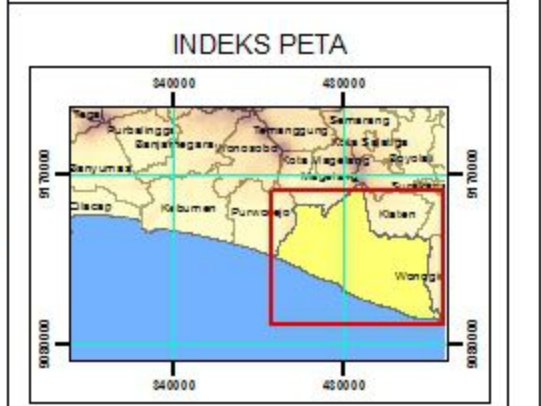

**PETA JARINGAN JALAN DAERAH ISTIMEWA YOGYAKARTA**

- LEGENDA :**
- Batas Administrasi
    - Batas Kecamatan
    - .... Batas Kabupaten
    - - - Batas Provinsi
  - Kelas Jaringan Jalan
    - Jalan Arteri
    - Jalan Kolektor
    - Jalan Lokal

SUMBER :  
Peta RBI Skala 1:25.000 Lembar DIY

**PEMERINTAH DAERAH  
DAERAH ISTIMEWA YOGYAKARTA**