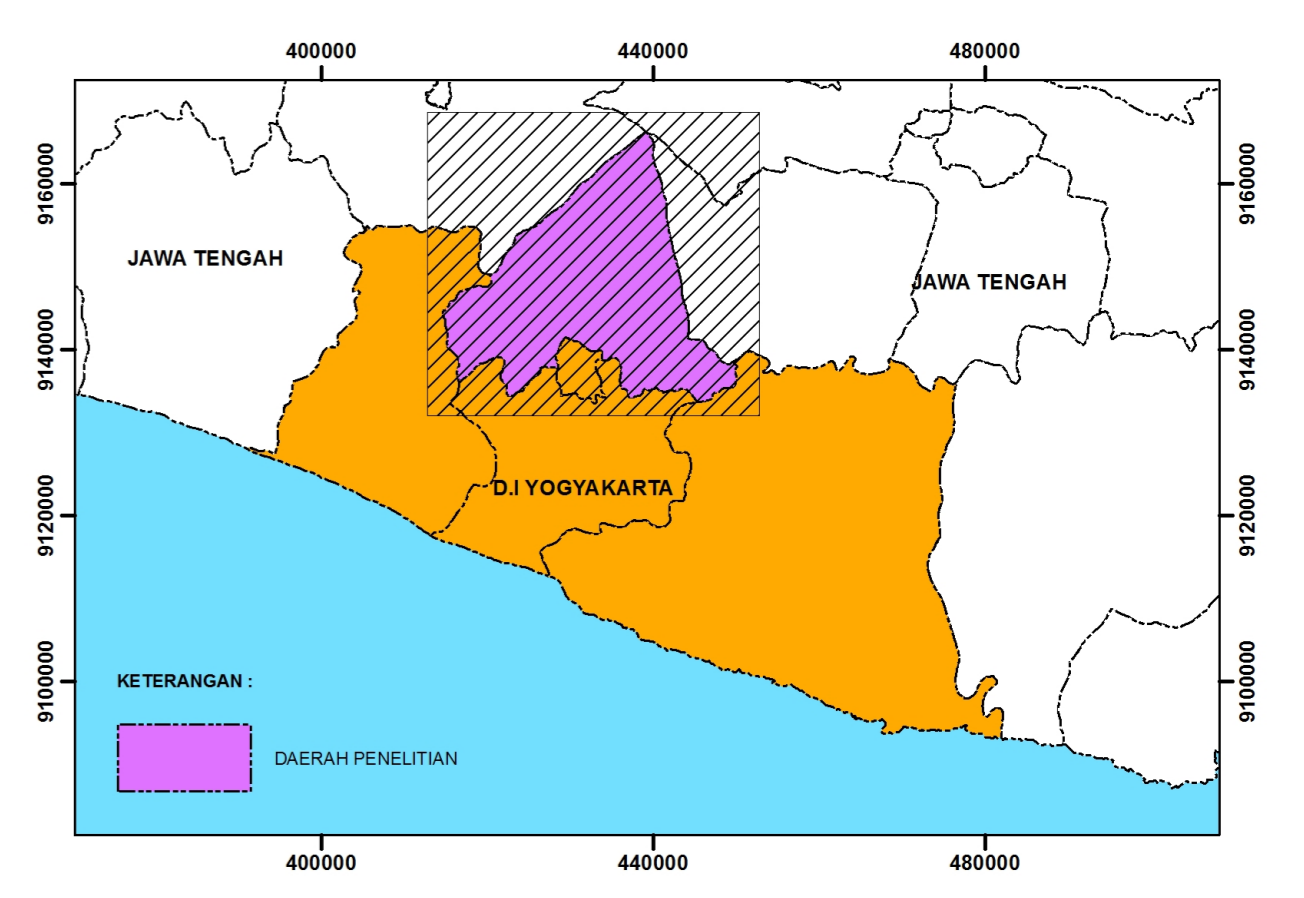

**BADAN PENANGGULANGAN BENCANA DAERAH (BPBD)
DAERAH ISTIMEWA YOGYAKARTA**
Jalan Kenari No. 14 - A Miliran, Umbulharjo Yogyakarta. Telp. (0274) 555585 Fax. (0274) 555326
YOGYAKARTA

**KAJIAN PEMBUATAN JALUR EVAKUASI DI KAWASAN
RAWAN BENCANA KABUPATEN SLEMAN**

**PETA KAWASAN RAWAN BENCANA GUNUNGAPI MERAPI
DESA WUKIRSARI, KECAMATAN CANGKRINGAN, KABUPATEN SLEMAN**

KETERANGAN :

- IBUKOTA KABUPATEN
 - IBUKOTA KECAMATAN
 - KANTOR DESA
 - BATAS DESA
 - BATAS KECAMATAN
 - BATAS KABUPATEN
 - BATAS PROVINSI
 - JALAN ARTERI
 - JALAN KOLEKTOR
 - JALAN LOKAL
 - JALAN LAIN
 - JALAN SETAPAK
 - REL KERETA API
 - SUNGAI
- KAWASAN RAWAN BENCANA :**
- KAWASAN RAWAN BENCANA 1
 - KAWASAN RAWAN BENCANA 2
 - KAWASAN RAWAN BENCANA 3

SUMBER

- Data Kawasan Rawan Bencana Gunungapi Merapi BPPTKG Daerah Istimewa Yogyakarta
- Peta Dasar Rupa Bumi Indonesia, Bakosurtanal Skala 1 : 25.000 Tahun 2003