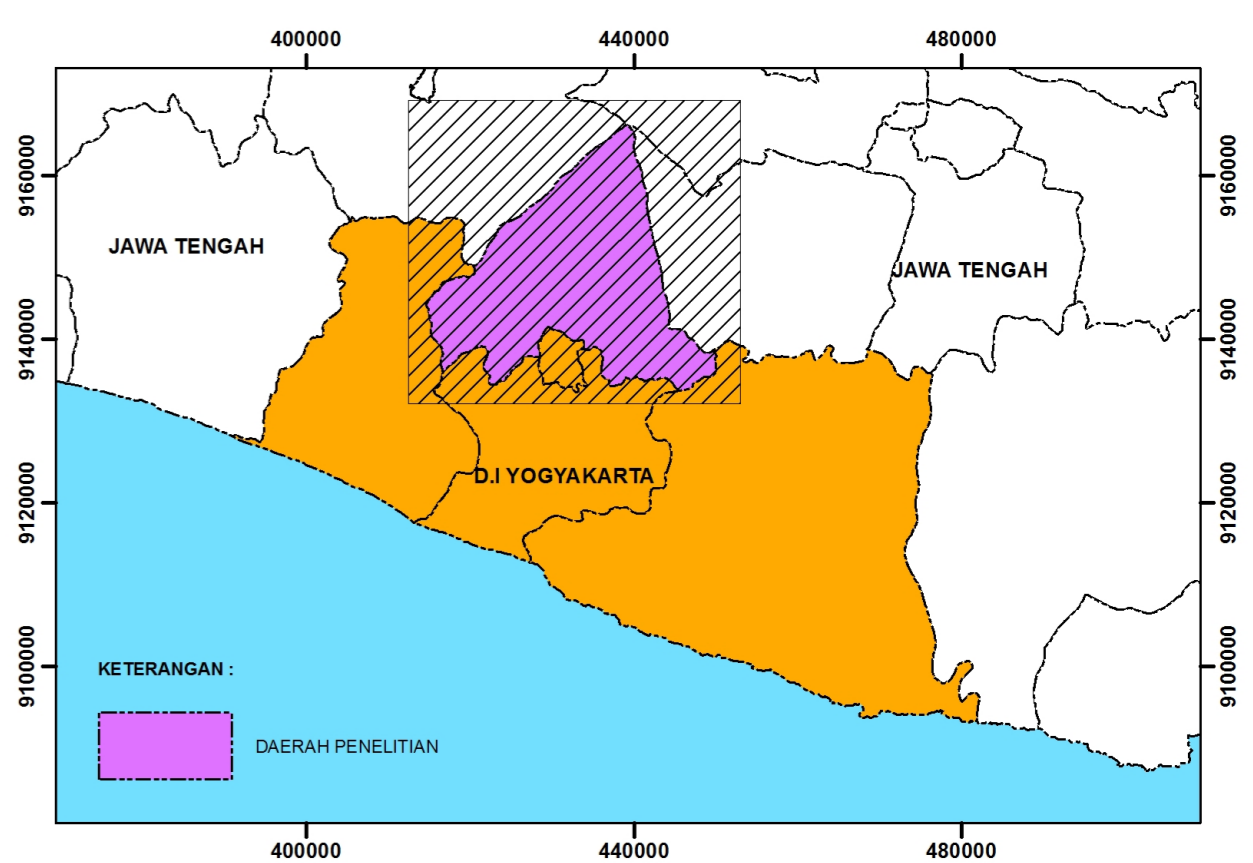

**BADAN PENANGGULANGAN BENCANA DAERAH (BPBD)
DAERAH ISTIMEWA YOGYAKARTA**
Jalan Kenari No. 14 - A Miliran, Umbulharjo Yogyakarta. Telp. (0274) 555585 Fax. (0274) 555326
YOGYAKARTA

**KAJIAN PEMBUATAN JALUR EVAKUASI DI KAWASAN
RAWAN BENCANA KABUPATEN SLEMAN**

**PETA KAWASAN RAWAN BENCANA GUNUNGAPI MERAPI
DESA PAKEM BINANGUN, KECAMATAN PAKEM, KABUPATEN SLEMAN**

KETERANGAN :

- IBUKOTA KABUPATEN
 - IBUKOTA KECAMATAN
 - KANTOR DESA
 - BATAS DESA
 - BATAS KECAMATAN
 - BATAS KABUPATEN
 - BATAS PROVINSI
 - JALAN ARTERI
 - JALAN KOLEKTOR
 - JALAN LOKAL
 - JALAN LAIN
 - JALAN SETAPAK
 - REL KERETA API
 - SUNGAI
- KAWASAN RAWAN BENCANA :**
- KAWASAN RAWAN BENCANA 1

SUMBER

- Data Kawasan Rawan Bencana Gunungapi Merapi BPPTKG Daerah Istimewa Yogyakarta
- Peta Dasar Rupa Bumi Indonesia, Bakosurtanal Skala 1 : 25.000 Tahun 2003