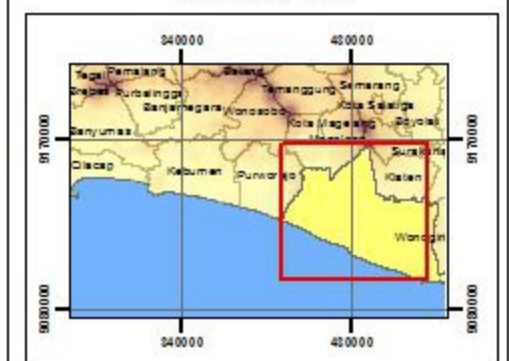

PETA PERSEBARAN POS PEMADAM KEBAKARAN DAERAH ISTIMEWA YOGYAKARTA

- LEGENDA :**
- ◆ Pos Pemadam Kebakaran
  - Batas Administrasi
    - Batas Kecamatan
    - Batas Kabupaten
    - Batas Provinsi
  - Kelas Jaringan Jalan
    - Jalan Arteri
    - Jalan Kolektor

INDEKS PETA

**PEMERINTAH DAERAH  
DAERAH ISTIMEWA YOGYAKARTA**

SUMBER :  
1.Data Hasil Survey Lapangan 2014  
2.Peta RBI Skala 1:25.000 Lembar DIY