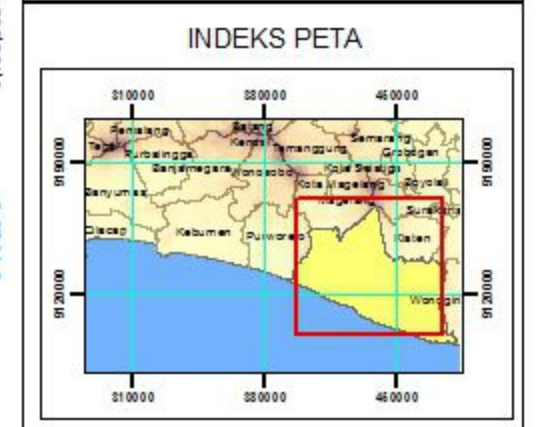

**PETA ADMINISTRASI
DAERAH ISTIMEWA YOGYAKARTA**

U
▲

0 2 4 8 12 16 Km

Skala 1:350.000

LEGENDA :

- Kantor Kecamatan
- Batas Administrasi**
- Batas Kecamatan
- Batas Kabupaten
- Batas Provinsi
- Kelas Jaringan Jalan**
- Jalan Arteri
- Jalan Kolektor
- ~ Sungai

SUMBER :
Peta RBI Skala 1:25.000
Bakosurtanal, tahun 2006

**PEMERINTAH DAERAH
DAERAH ISTIMEWA YOGYAKARTA**