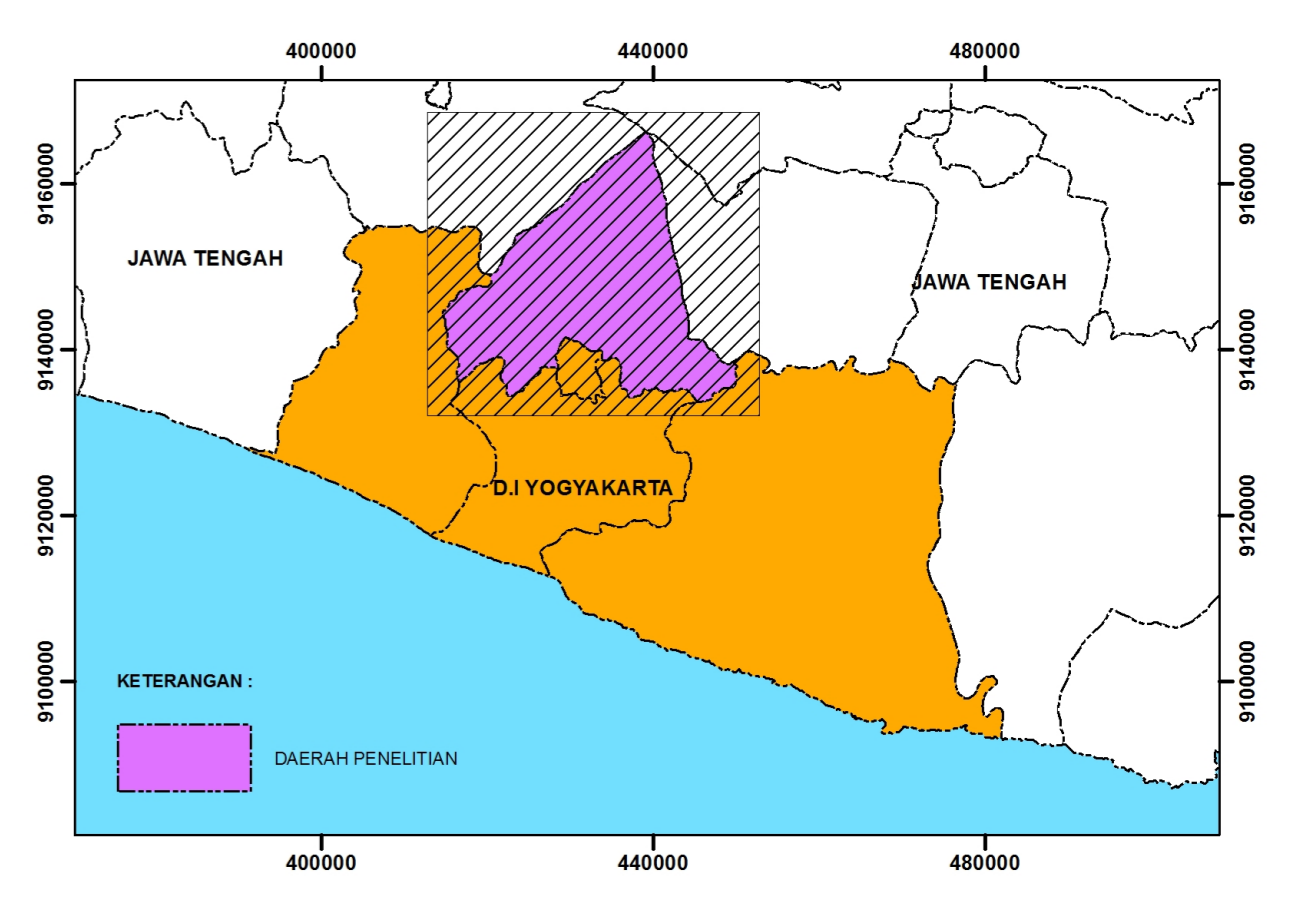

**BADAN PENANGGULANGAN BENCANA DAERAH (BPBD)
DAERAH ISTIMEWA YOGYAKARTA**
Jalan Kenari No. 14 - A Miliran, Umbulharjo Yogyakarta. Telp. (0274) 555585 Fax. (0274) 555326
YOGYAKARTA

**KAJIAN PEMBUATAN JALUR EVAKUASI DI KAWASAN
RAWAN BENCANA KABUPATEN SLEMAN**

**PETA KAWASAN RAWAN BENCANA GUNUNGAPI MERAPI
DESA ARGOMULYO, KECAMATAN CANGKRINGAN, KABUPATEN SLEMAN**

KETERANGAN :

- IBUKOTA KABUPATEN
- IBUKOTA KECAMATAN
- KANTOR DESA
- BATAS DESA
- BATAS KECAMATAN
- BATAS KABUPATEN
- BATAS PROVINSI
- JALAN ARTERI
- JALAN KOLEKTOR
- JALAN LOKAL
- JALAN LAIN
- JALAN SETAPAK
- REL KERETA API
- SUNGAI

KAWASAN RAWAN BENCANA :

- KAWASAN RAWAN BENCANA 2
- KAWASAN RAWAN BENCANA 3

SUMBER
- Data Kawasan Rawan Bencana Gunungapi Merapi BPPTKG Daerah Istimewa Yogyakarta
- Peta Dasar Rupa Bumi Indonesia, Bakosurtanal Skala 1 : 25.000 Tahun 2003