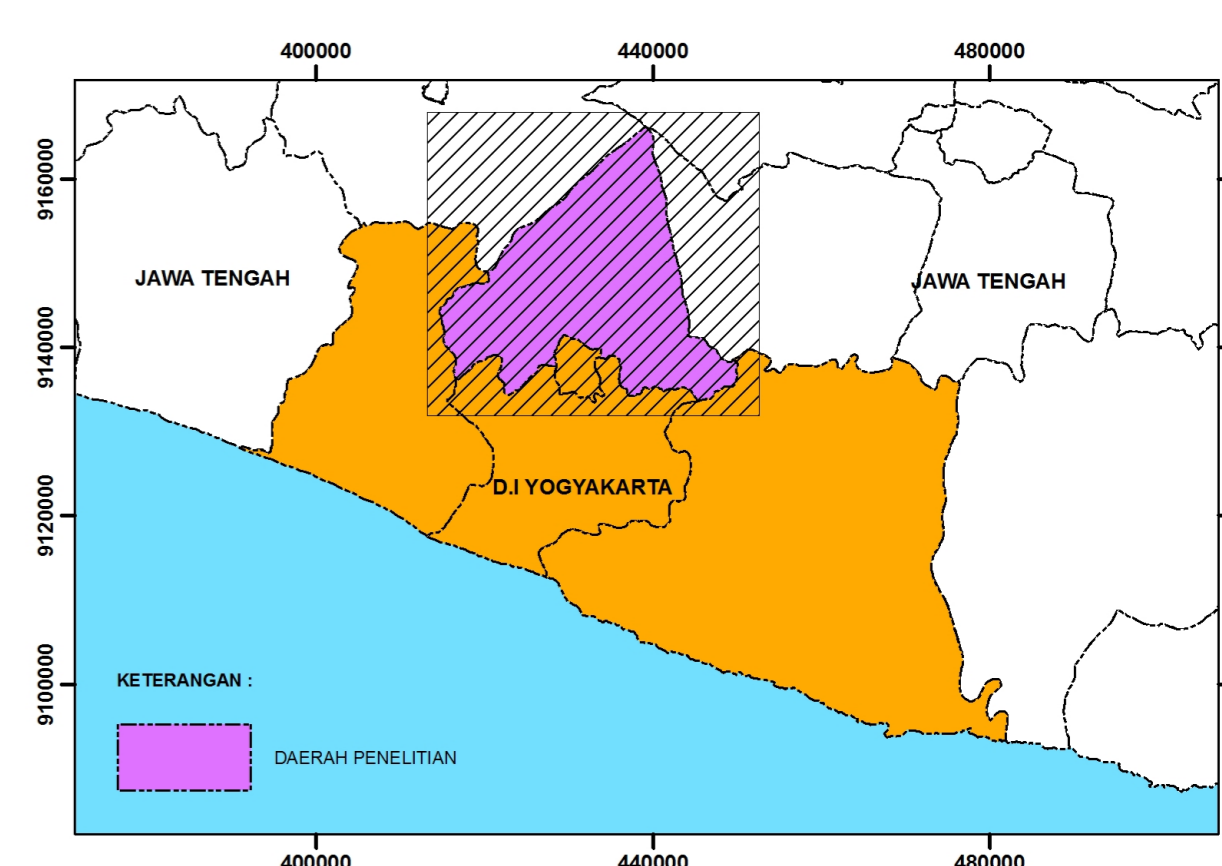

**BADAN PENANGGULANGAN BENCANA DAERAH (BPBD)  
DAERAH ISTIMEWA YOGYAKARTA**

Jalan Kenari No. 14 - A Miliran, Umbulharjo Yogyakarta. Telp. (0274) 555585 Fax. (0274) 555326

YOGYAKARTA

**KAJIAN PEMBUATAN JALUR EVAKUASI DI KAWASAN  
RAWAN BENCANA KABUPATEN SLEMAN**

**PETA JALUR EVAKUASI SEKTOR A  
ERUPSI GUNUNGAPI MERAPI KABUPATEN SLEMAN**

SKALA 1 : 30.000

**KETERANGAN :**

- IBUKOTA KABUPATEN
- IBUKOTA KECAMATAN
- KANTOR DESA
- BARAK PENGUNSIAN EKSTINGSI
- BARAK PENGUNSIAN POTENSIAL PENDUDUK
- BARAK PENGUNSIAN POTENSIAL TERNAK
- BATAS DESA
- BATAS KECAMATAN
- BATAS KABUPATEN
- BATAS PROVINSI
- JALAN ARTERI
- JALAN KOLEKTOR
- SUNGAI
- JALUR EVAKUASI UTAMA
- JALUR EVAKUASI

**SUMBER**

- Citra Orthophoto Kabupaten Sleman Tahun Liputan 2012
- Survei Lapangan
- Pemetaan Partisipatif
- Peta Dasar Rupa Bumi Indonesia, Bakosurtanal Skala 1 : 25.000 Tahun 2003

**Kabupaten Magelang**