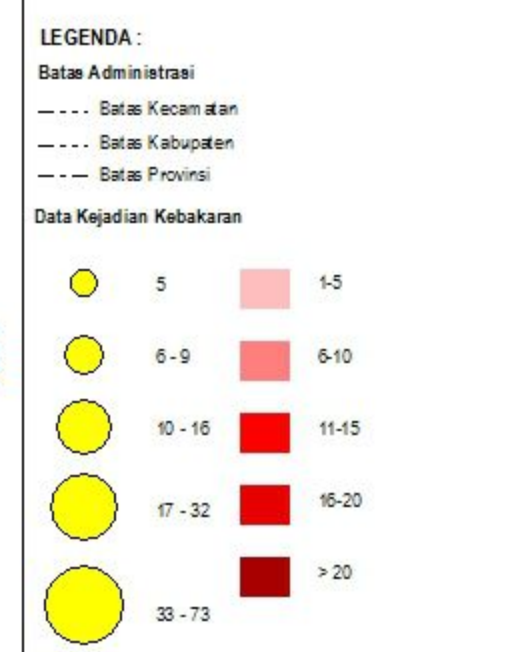

PETA DATA JUMLAH KEJADIAN KEBAKARAN DARI TAHUN 2009-2013 KOTA YOGYAKARTA

SUMBER :

1. Data Kejadian Kebakaran BPBD Tia p Kabupaten
2. Peta RBI Skala 1:25.000 Lembar DIY

PEMERINTAH DAERAH DAERAH ISTIMEWA YOGYAKARTA