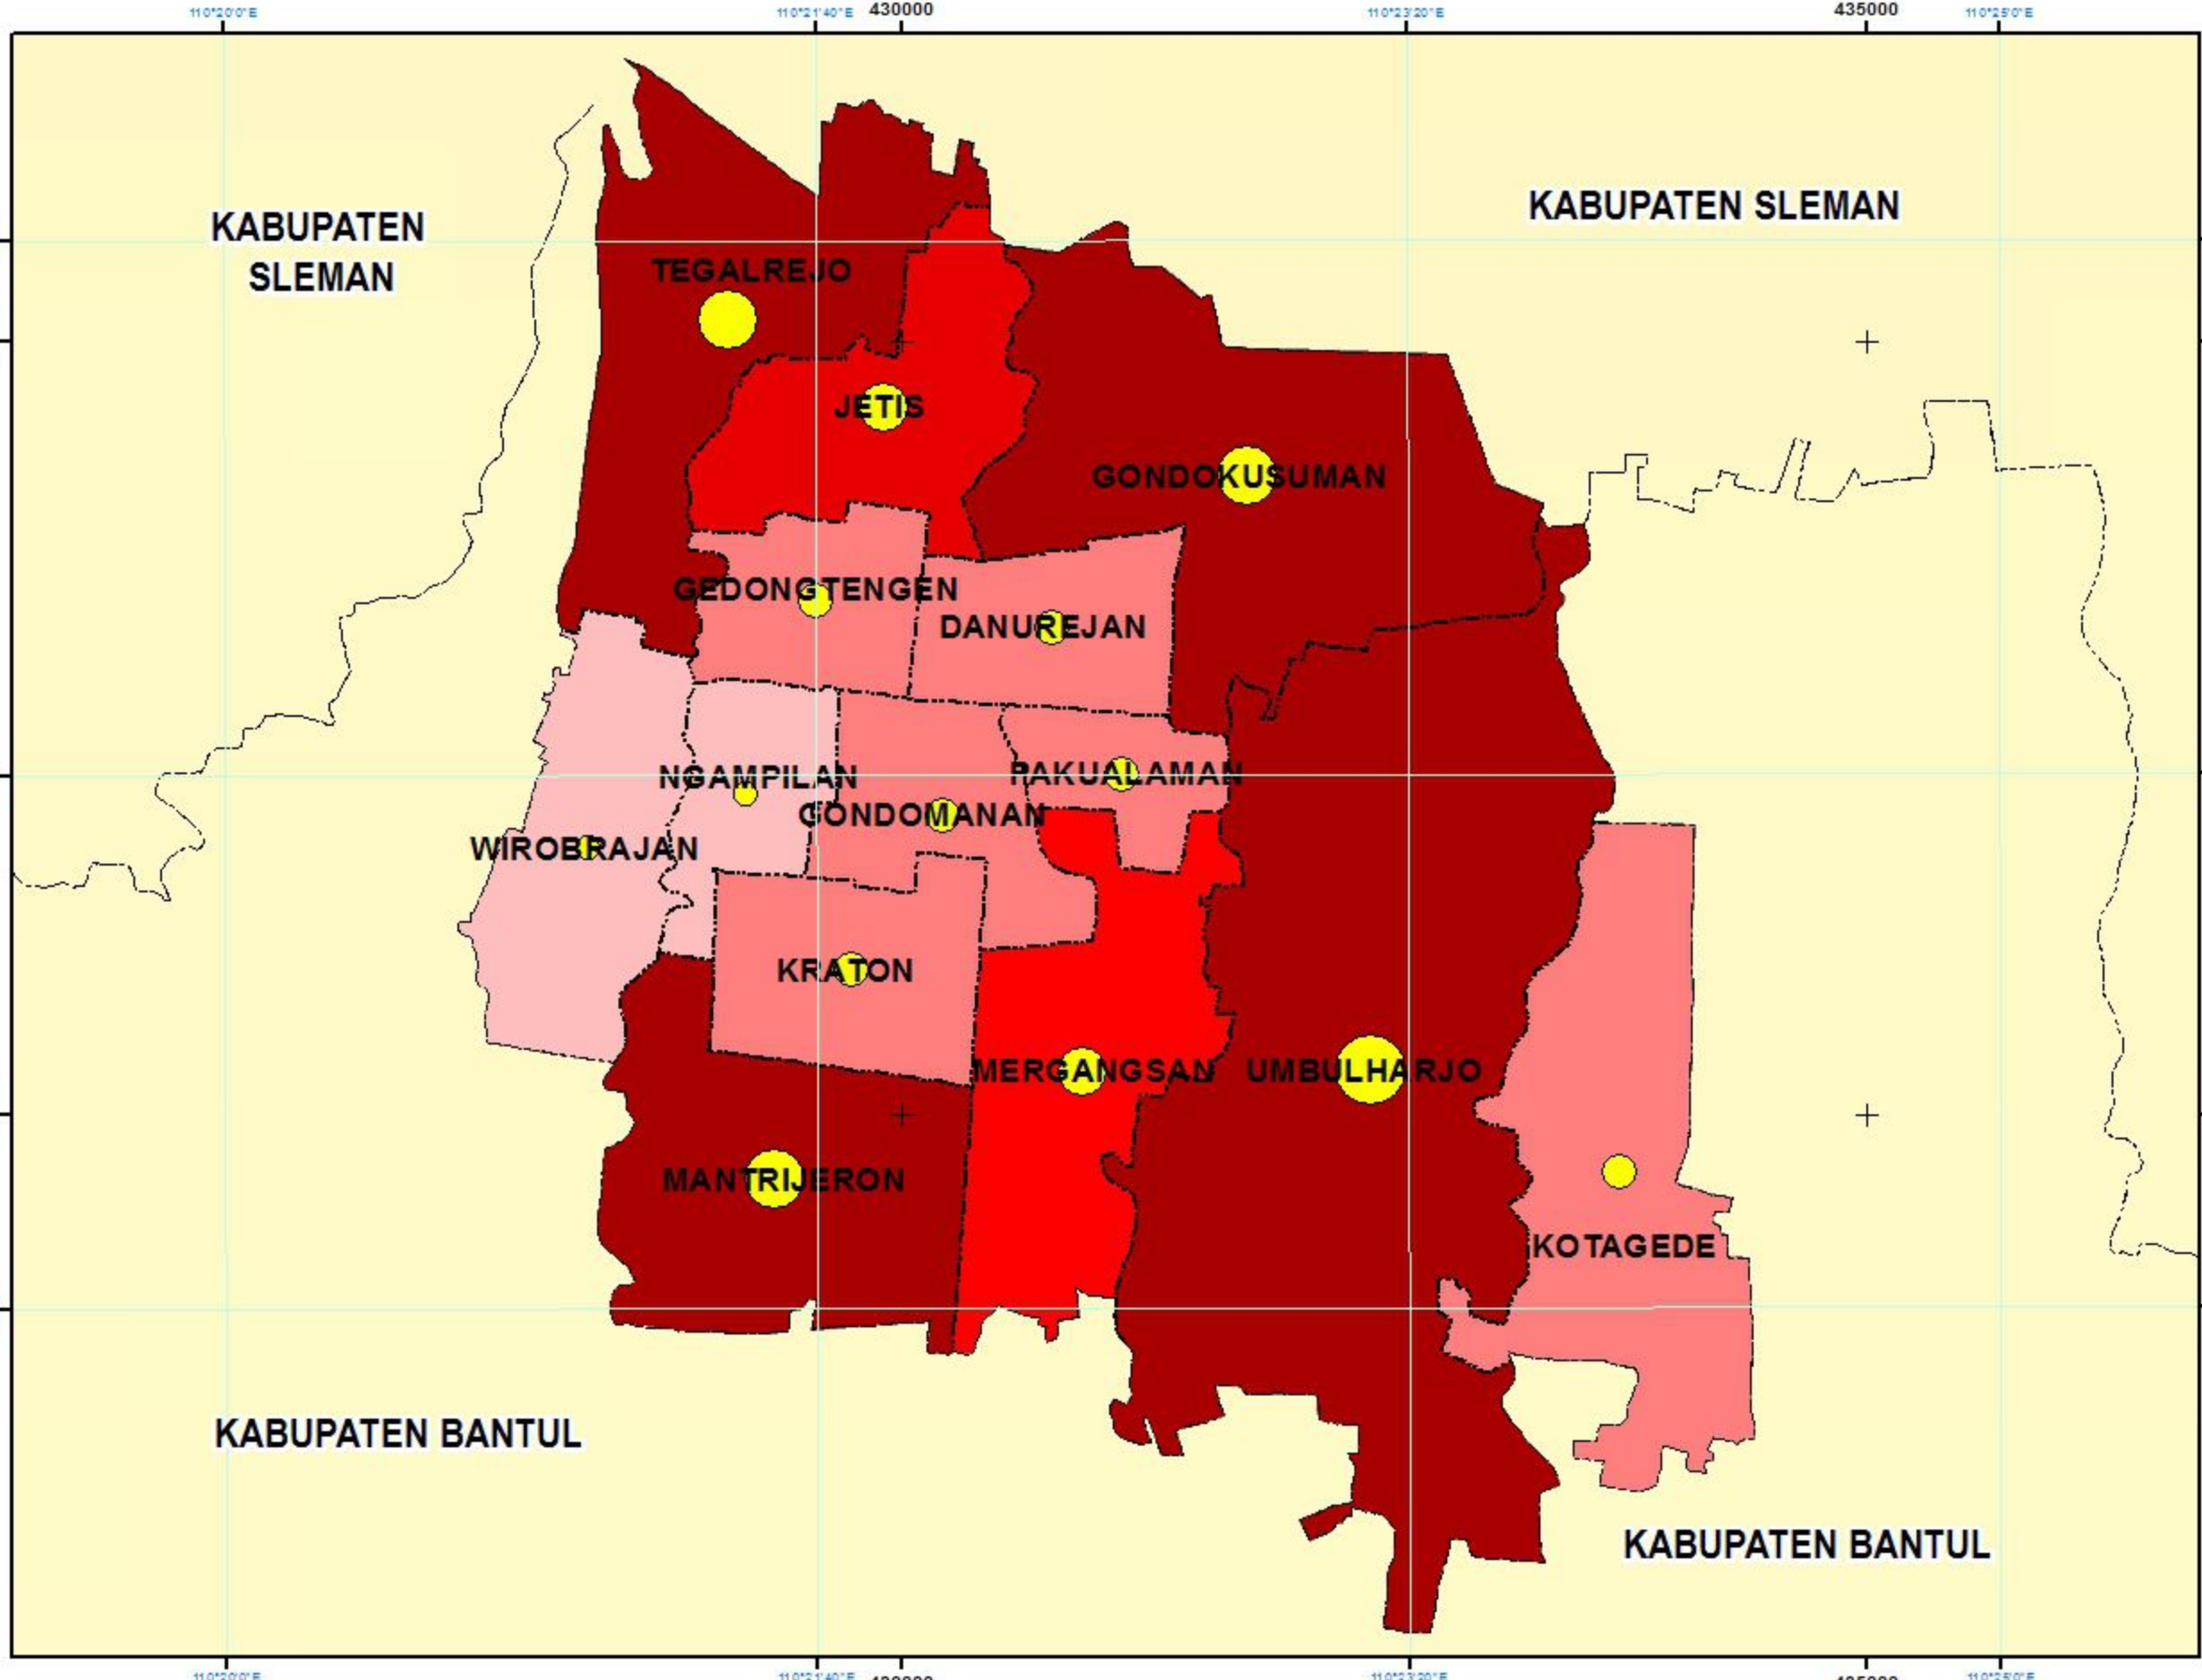

PETA DATA JUMLAH KEJADIAN KEBAKARAN DARI TAHUN 2009-2013 KOTA YOGYAKARTA

SUMBER :

1. Data Kejadian Kebakaran BPBD Tia p Kabupaten
2. Peta RBI Skala 1:25.000 Lembar DIY

PEMERINTAH DAERAH DAERAH ISTIMEWA YOGYAKARTA