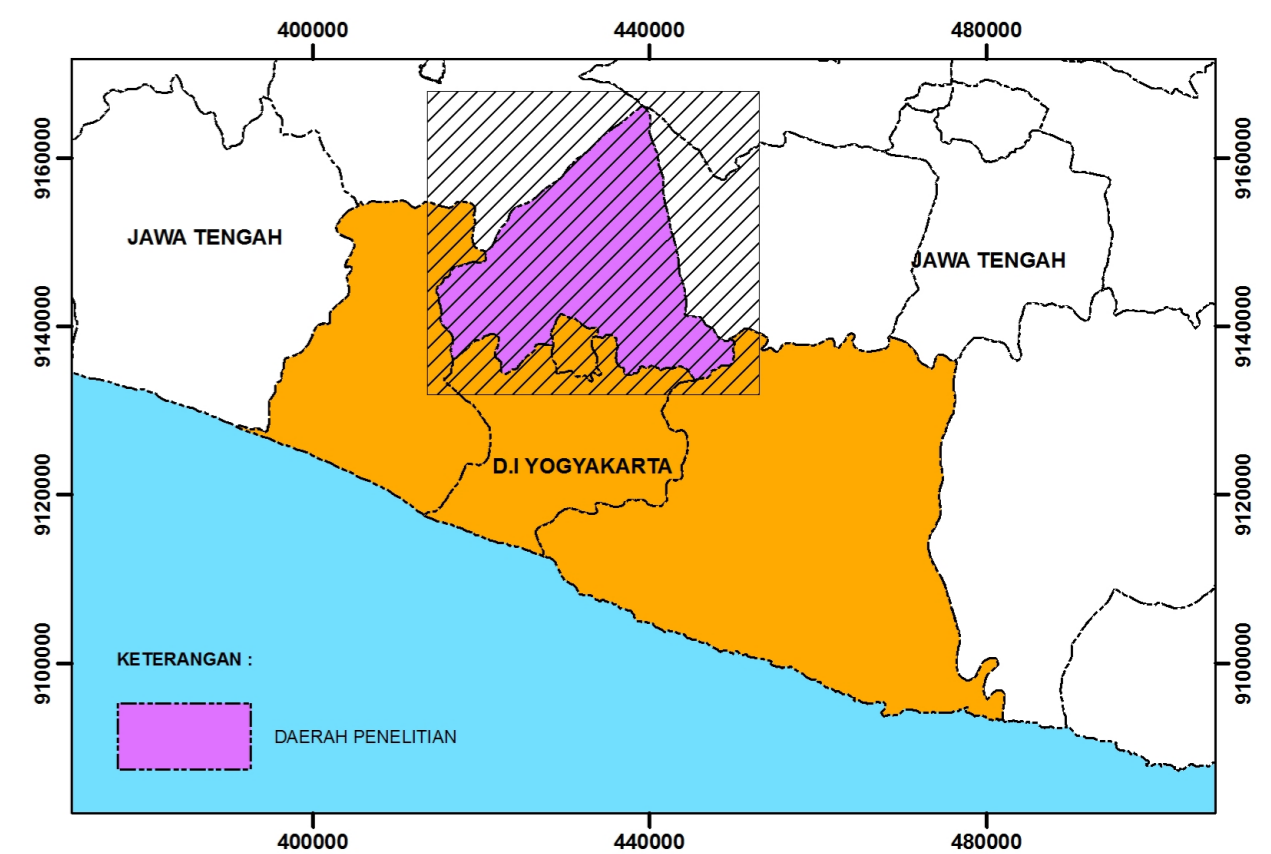

**BADAN PENANGGULANGAN BENCANA DAERAH (BPBD)  
DAERAH ISTIMEWA YOGYAKARTA**  
Jalan Kenari No. 14 - A Miliran, Umbulharjo Yogyakarta. Telp. (0274) 555585 Fax. (0274) 555326  
YOGYAKARTA

**KAJIAN PEMBUATAN JALUR EVAKUASI DI KAWASAN  
RAWAN BENCANA KABUPATEN SLEMAN**

**PETA JALUR EVAKUASI SEKTOR B  
ERUPSI GUNUNGAPI MERAPI KABUPATEN SLEMAN**

**KETERANGAN :**

- IBUKOTA KABUPATEN
- IBUKOTA KECAMATAN
- KANTOR DESA
- BARAK PENGUNGSIAN EKSTINGSI
- BARAK PENGUNGSIAN POTENSIAL PENDUDUK
- BARAK PENGUNGSIAN POTENSIAL TERNAK
- BARAK PENGUNGSIAN ALTERNATIF DI KABUPATEN KLATEN
- BATAS DESA
- BATAS KECAMATAN
- BATAS KABUPATEN
- BATAS PROVINSI
- JALAN ARTERI
- JALAN KOLEKTOR
- SUNGAI
- JALUR EVAKUASI UTAMA
- JALUR EVAKUASI
- JALUR EVAKUASI ALTERNATIF KE KABUPATEN KLATEN

**SUMBER**  
- Citra Orthophoto Kabupaten Sleman Tahun Liputan 2012  
- Survei Lapangan  
- Pemetaan Partisipatif  
- Peta Dasar Rupa Bumi Indonesia, Bakosurtanal Skala 1 : 25.000 Tahun 2003