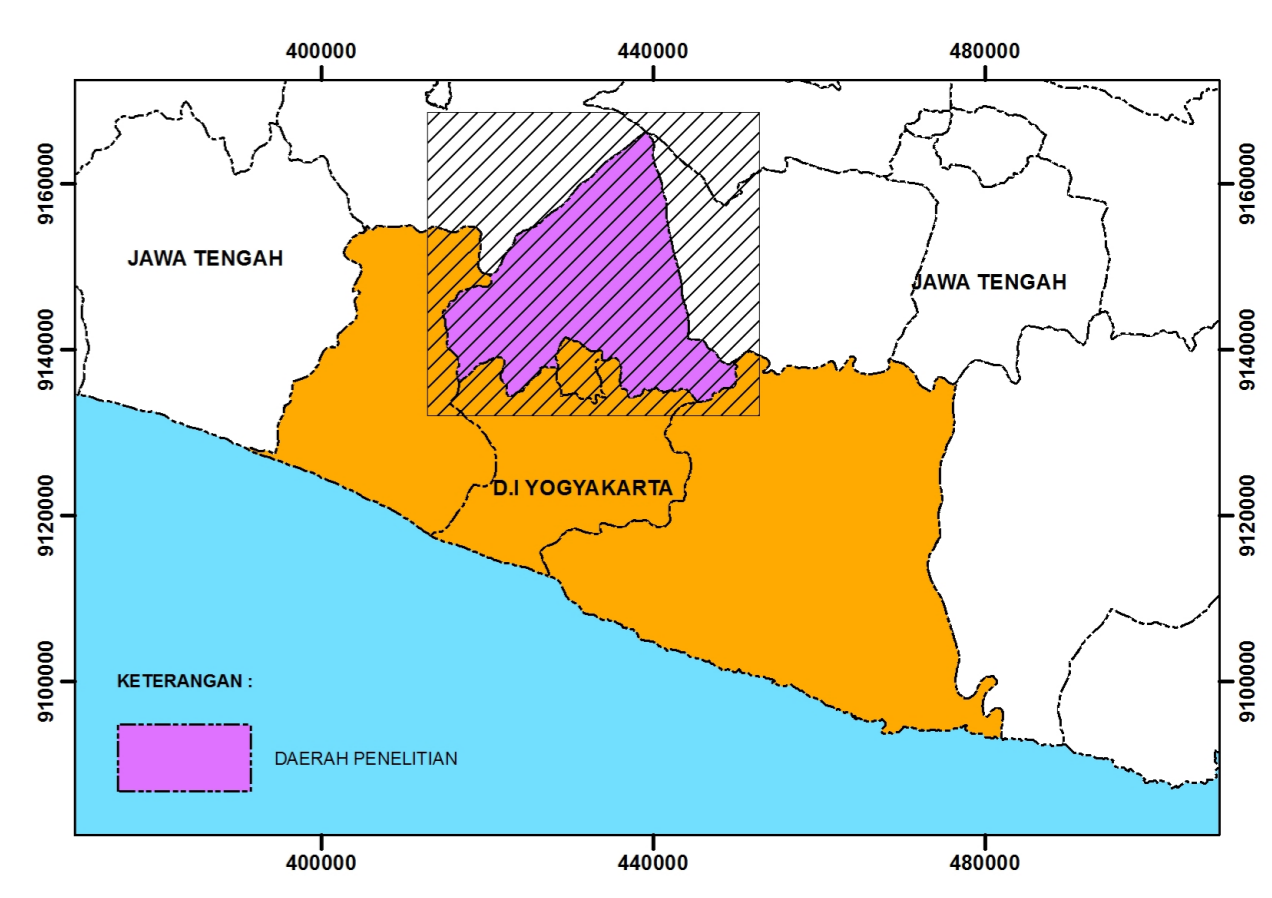

BADAN PENANGGULANGAN BENCANA DAERAH (BPBD)
DAERAH ISTIMEWA YOGYAKARTA
 Jalan Kenari No. 14 - A Miliran, Umbulharjo Yogyakarta. Telp. (0274) 555585 Fax. (0274) 555326
 YOGYAKARTA

KAJIAN PEMBUATAN JALUR EVAKUASI DI KAWASAN RAWAN BENCANA KABUPATEN SLEMAN

PETA KAWASAN RAWAN BENCANA GUNUNGAPI MERAPI DESA HARGO BINANGUN, KECAMATAN PAKEM, KABUPATEN SLEMAN

KETERANGAN :

- IBUKOTA KABUPATEN
- IBUKOTA KECAMATAN
- KANTOR DESA
- GUNUNG MERAPI
- BATAS DESA
- BATAS KECAMATAN
- BATAS KABUPATEN
- BATAS PROVINSI
- JALAN ARTERI
- JALAN KOLEKTOR
- JALAN LOKAL
- JALAN LAIN
- JALAN SETAPAK
- REL KERETA API
- SUNGAI

KAWASAN RAWAN BENCANA :

- KAWASAN RAWAN BENCANA 2

SUMBER

- Data Kawasan Rawan Bencana Gunungapi Merapi BPPTKG Daerah Istimewa Yogyakarta
- Peta Dasar Rupa Bumi Indonesia, Bakosurtanal Skala 1 : 25.000 Tahun 2003