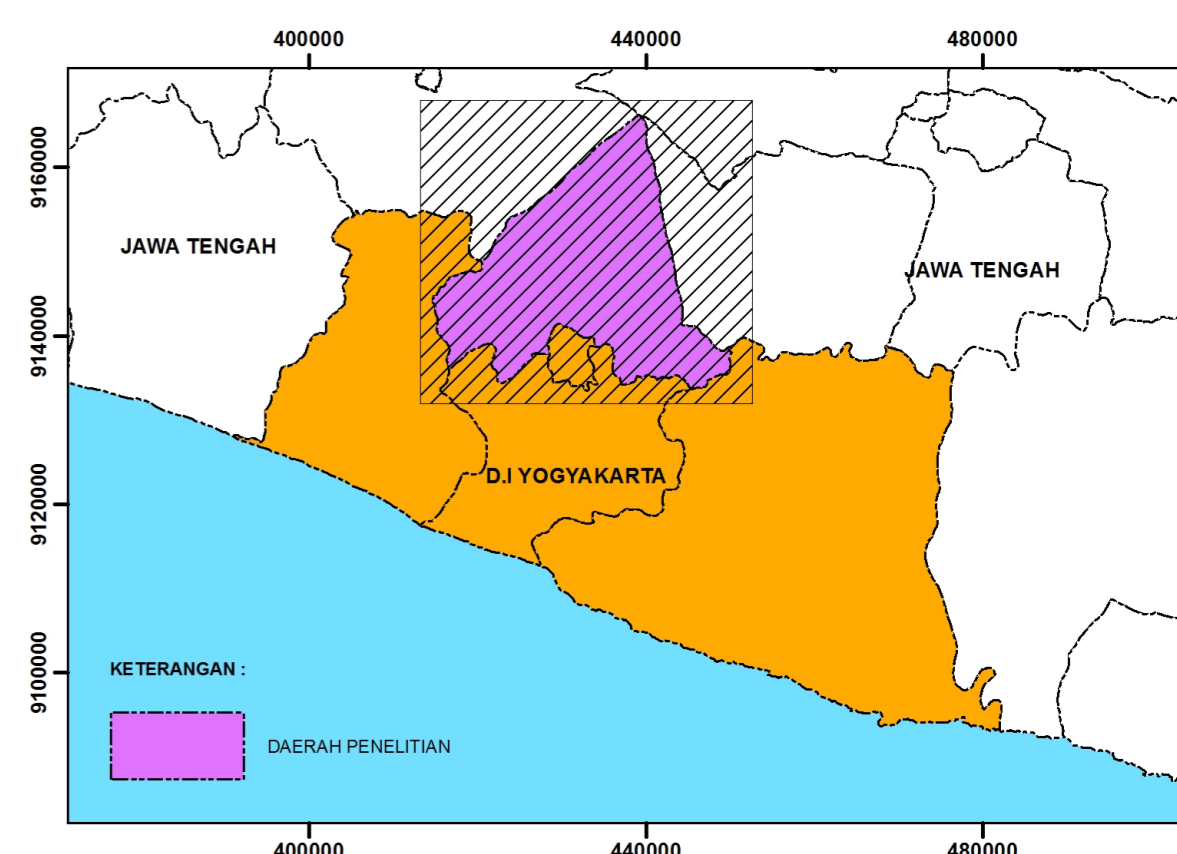

**BADAN PENANGGULANGAN BENCANA DAERAH (BPBD)  
DAERAH ISTIMEWA YOGYAKARTA**

Jalan Kenari No. 14 - A Miliran, Umbulharjo Yogyakarta. Telp. (0274) 555585 Fax. (0274) 555326

YOGYAKARTA

**KAJIAN PEMBUATAN JALUR EVAKUASI DI KAWASAN  
RAWAN BENCANA KABUPATEN SLEMAN**

**PETA KAWASAN RAWAN BENCANA GUNUNGAPI MERAPI  
DESA CANDI BINANGUN, KECAMATAN PAKEM, KABUPATEN SLEMAN**

**KETERANGAN :**

- IBUKOTA KABUPATEN
  - IBUKOTA KECAMATAN
  - KANTOR DESA
  - BATAS DESA
  - BATAS KECAMATAN
  - BATAS KABUPATEN
  - BATAS PROVINSI
  - JALAN ARTERI
  - JALAN KOLEKTOR
  - JALAN LOKAL
  - JALAN LAIN
  - JALAN SETAPAK
  - REL KERETA API
  - SUNGAI
- KAWASAN RAWAN BENCANA :**
- KAWASAN RAWAN BENCANA 1
  - KAWASAN RAWAN BENCANA 2

**SUMBER**

- Data Kawasan Rawan Bencana Gunungapi Merapi BPPTKG Daerah Istimewa Yogyakarta
- Peta Dasar Rupa Bumi Indonesia, Bakosurtanal Skala 1 : 25.000 Tahun 2003